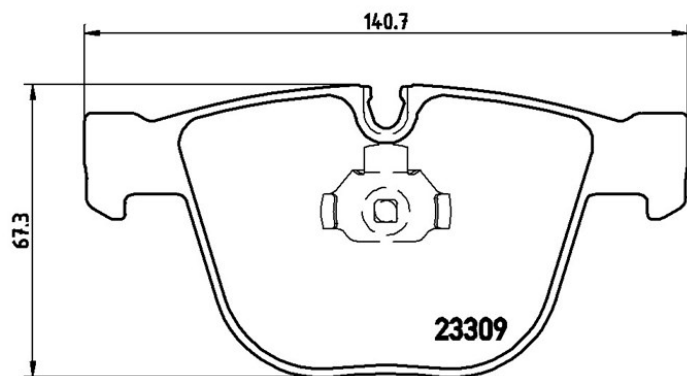

## Specificații tehnice plăcuțe

**Osie**  
Posterioară

**WVA**  
23309,23310

**Lățime**  
140,7 mm

**Grosime**  
17,3 mm

**Înălțime**  
67,6 - 67,3 mm

**Sistem de frânare**  
Teves

**Accesorii**

**Sezor uzură**  
Cu locaș

**Cod EAN**  
8020584091197

### BENTLEY

Model	Tip	kW/CV	An
ARNAGE (RBS_)	4.4 V8	260/354	03/98 12/13
ARNAGE (RBS_)	6.7 V8	298/405	09/99 08/03
ARNAGE (RBS_)	6.75	313/426	01/02 08/05
ARNAGE (RBS_)	6.8 V8 T	336/457	02/02 10/09
ARNAGE (RBS_)	6.8 V8 T	373/507	02/02 10/09