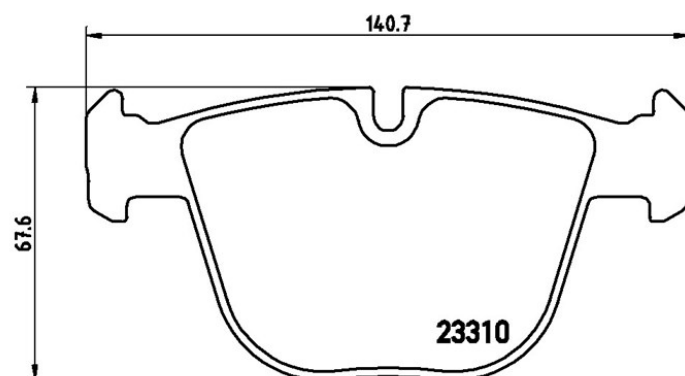

## Specificații tehnice plăcuțe

**Osie**  
Posterioară

**WVA**  
23309,23310

**Lățime**  
140,7 mm

**Grosime**  
17,3 mm

**Înălțime**  
67,6 - 67,3 mm

**Sistem de frânare**  
Teves

**Accesorii**

**Sezor uzură**  
Cu locaș

**Cod EAN**  
8020584091197

### BENTLEY

Model	Tip	kW/CV	An
ARNAGE (RBS_)	4.4 V8	260/354	03/98 12/13
ARNAGE (RBS_)	6.7 V8	298/405	09/99 08/03
ARNAGE (RBS_)	6.75	313/426	01/02 08/05
ARNAGE (RBS_)	6.8 V8 T	336/457	02/02 10/09
ARNAGE (RBS_)	6.8 V8 T	373/507	02/02 10/09

ARNAGE Coupe	6.8	336/457	09/05 -
ARNAGE Coupe	6.8	373/507	09/06 -
AZURE	6.75 V8	300/408	08/99 06/06
AZURE	6.75 V8 Mulliner	313/426	08/99 06/06
CONTINENTAL	6.7 Turbo R	235/320	10/91 12/02
CONTINENTAL	6.75 V8 R	300/408	08/99 10/02
CONTINENTAL	6.75 V8 R	265/360	10/91 08/99
CONTINENTAL	6.75 V8 S	286/389	05/94 12/95
CONTINENTAL	6.75 V8 T Mulliner	313/426	08/99 10/02