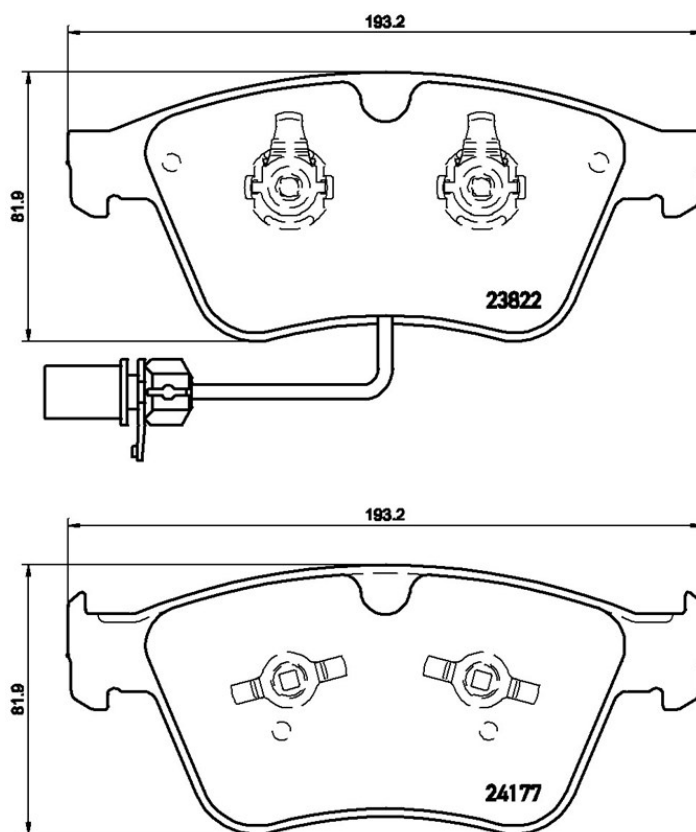

## Specificații tehnice plăcuțe

**Osie**  
Anterioară

**WVA**  
23822, 24177

**Lățime**  
193,2 mm

**Grosime**  
20,4 - 20,8 mm

**Înălțime**  
81,9 mm

**Sistem de frânare**  
Teves

**Accesorii**  
Cu clema pistonului

**Sezor uzură**  
Electric

**Cod EAN**  
8020584102633

**brembo**