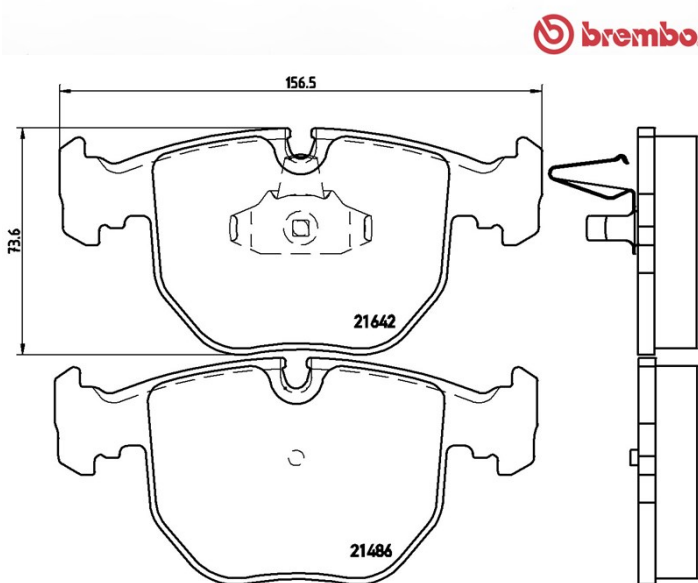

Specificații tehnice plăcuțe

Osie
Anterioară

WVA
21486, 21642

Lățime
156,5 mm

Grosime
19,3 mm

Înălțime
73,6 mm

Sistem de frânare
Teves

Accesorii

Sezor uzură
Cu locaș

Cod EAN
8020584050217

Autovehicule compatibile

ALPINA

Model	Tip	kW	An
B10 (E39)	4.6 V8	255	10/98 09/02
B10 (E39)	4.6 V8	250	12/96 10/98
B10 Estate (E39)	4.6 V8	250	01/97 10/98
B10 Estate (E39)	4.6 V8	255	10/98 09/02

BMW

Model	Tip	kW	An
5 (E39)	520 d	100	02/00 06/03
5 (E39)	520 i	125	09/00 06/03
5 (E39)	525 d	120	02/00 06/03
5 (E39)	525 i	141	09/00 06/03

5 (E39)	530 d	142	09/98 06/03
5 (E39)	530 i	170	09/00 06/03
5 (E39)	535 i	173	04/96 03/99
5 (E39)	535 i	180	04/99 06/03
5 (E39)	540 i	210	04/96 06/03
5 (E39)	M5	294	10/98 06/03
5 Touring (E39)	520 d	100	02/00 09/03
5 Touring (E39)	520 i	125	09/00 12/03
5 Touring (E39)	525 d	120	02/00 05/04
5 Touring (E39)	525 i	141	09/00 05/04
5 Touring (E39)	530 d	142	09/00 05/04
5 Touring (E39)	530 i	170	09/00 05/04
5 Touring (E39)	540 i	210	01/97 05/04
7 (E38)	740 i, iL	210	01/96 11/01
7 (E38)	740 i, iL	210	10/94 11/01
X3 (E83)	3.0 sd	210	09/06 08/08
X3 (E83)	xDrive 35 d	210	09/08 08/11
X5 (E53)	3.0 d	135	04/01 09/03
X5 (E53)	3.0 d	155	10/03 09/06
X5 (E53)	3.0 d	160	10/03 09/06
X5 (E53)	3.0 i	168	06/00 12/06
X5 (E53)	3.0 i	170	05/00 12/06
X5 (E53)	4.4 i	210	05/00 12/03
X5 (E53)	4.4 i	235	12/03 09/06

BMW	34112357230
-----	-------------

BMW	34116761252
-----	-------------
