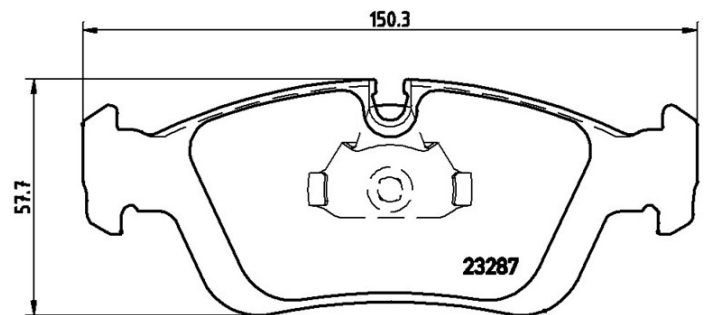

Specificații tehnice plăcuțe

Osie
Anterioară

WVA
23287, 23288

Lățime
151,3 - 150,3 mm

Grosime
17,8 mm

Înălțime
57,7 mm

Sistem de frânare
Teves

Accesorii

Sezor uzură
Cu locaș

Cod EAN
8020584050248

Autovehicule compatibile

ALPINA			
Model	Tip	kW	An
ROADSTER S (E85)	3.3	221	07/03 12/05

BMW			
Model	Tip	kW	An
3 (E36)	316 i	75	07/93 02/98
3 (E36)	316 i	73	09/90 09/93
3 (E36)	316 i	75	09/90 09/93
3 (E36)	318 i	85	10/93 02/98