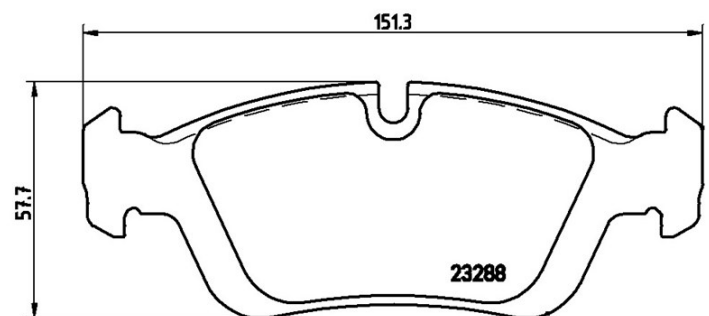

Specificații tehnice plăcuțe

Osie
Anterioară

WVA
23287, 23288

Lățime
151,3 - 150,3 mm

Grosime
17,8 mm

Înălțime
57,7 mm

Sistem de frânare
Teves

Accesorii

Sezor uzură
Cu locaș

Cod EAN
8020584050248

Autovehicule compatibile

ALPINA			
Model	Tip	kW	An
ROADSTER S (E85)	3.3	221	07/03 12/05

BMW			
Model	Tip	kW	An
3 (E36)	316 i	75	07/93 02/98
3 (E36)	316 i	73	09/90 09/93
3 (E36)	316 i	75	09/90 09/93
3 (E36)	318 i	85	10/93 02/98