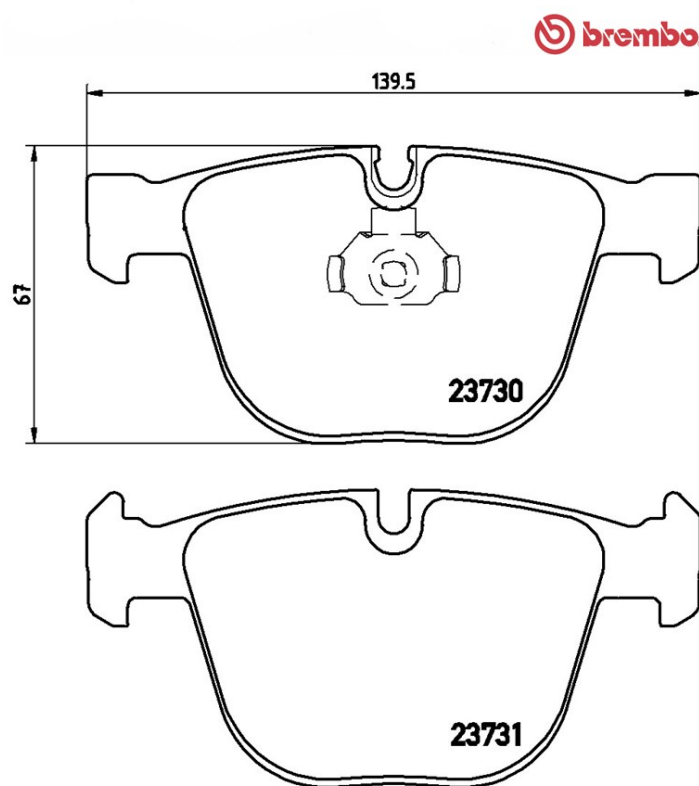

Specificații tehnice plăcuțe

Oșie
Posterioară

WVA
23730, 23731

Lățime
139,5 mm

Grosime
17,3 mm

Înălțime
67 mm

Sistem de frânare
Teves

Accesorii

Sezor uzură
Cu locaș

Cod EAN
8020584050262

Autovehicule compatibile

BENTLEY

Model	Tip	kW	An
ARNAGE (RBS_)	4.4 V8	260	03/98 12/13
ARNAGE (RBS_)	6.7 V8	298	09/99 08/03
ARNAGE (RBS_)	6.7 V8 T	336	02/02 10/09
ARNAGE (RBS_)	6.75	313	01/02 08/05
ARNAGE (RBS_)	6.8 V8 T	373	02/02 10/09
ARNAGE Coupe	6.8	336	09/05 -

BMW (BRILLIANCE)

Model	Tip	kW	An
5 SERIES (E60)	530 Li	190	11/06 05/10

ROLLS-ROYCE

Model	Tip	kW	An
PHANTOM VII (RR1)	6.75	338	01/03 07/17

PHANTOM VII Coupe (RR3)	6.75 V12	338	06/08 07/17
PHANTOM VII Drophead Coupe (RR2)	6.75 V12	338	03/06 -