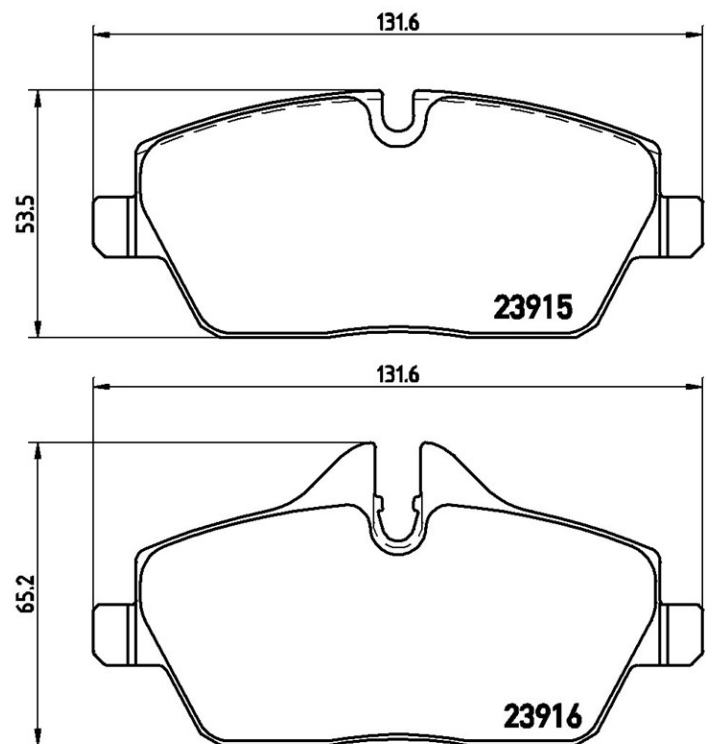

Specificații tehnice plăcuțe

Osie
Anterioară

WVA
23915, 23916

Lățime
131,6 mm

Grosime
17,8 mm

Înălțime
53,5 - 65,2 mm

Sistem de frânare
Lucas

Accesorii
Cu șuruburi cu șuruburi de frână

Sezor uzură
Cu locaș

Cod EAN
8020584050347

Autovehicule compatibile

BMW				
Model	Tip	kW	An	
1 (E81)	116 d	66	01/11 12/11	
1 (E81)	116 d	85	11/08 12/11	
1 (E81)	116 i	89	08/07 11/11	
1 (E81)	116 i	90	03/07 11/11	
1 (E81)	116 i	85	09/07 12/11	
1 (E81)	116 i	90	11/08 12/11	