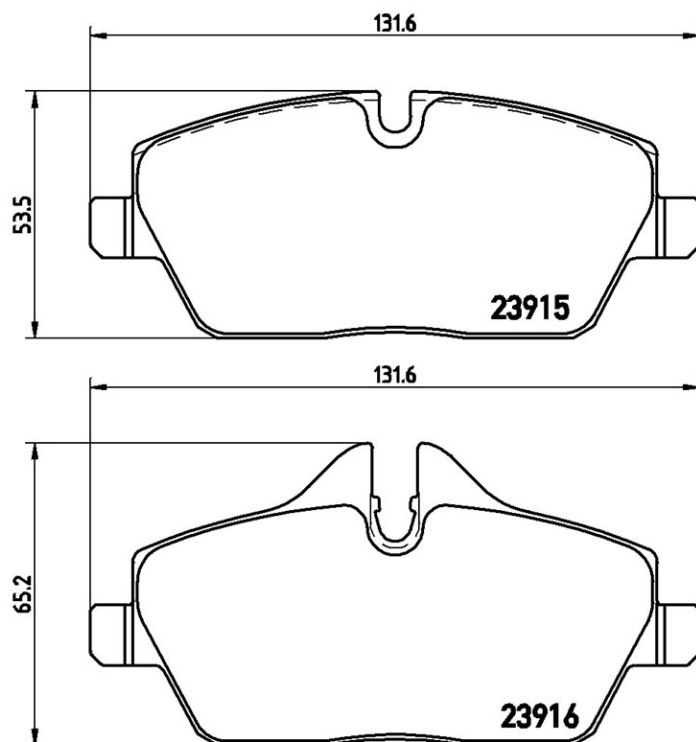

Plăcuțe de frână P 06 034X

brembo
AFTERMARKET

Specificații tehnice plăcuțe

Osie
Anterioară

WVA
23915, 23916

Lățime
131,6 mm

Grosime
17,8 mm

Înălțime
53,5 - 65,2 mm

Sistem de frânare
Lucas

Accesorii
Cu șuruburi cu șuruburi de frână

Sezor uzură
Cu locaș

Cod EAN
8020584068489

Autovehicule compatibile

BMW

Model	Tip	kW	An
1 (E81)	116 d	66	01/11 12/11
1 (E81)	116 d	85	11/08 12/11
1 (E81)	116 i	89	08/07 11/11
1 (E81)	116 i	90	03/07 11/11
1 (E81)	116 i	85	09/07 12/11
1 (E81)	116 i	90	11/08 12/11
1 (E81)	118 d	100	09/06 12/11