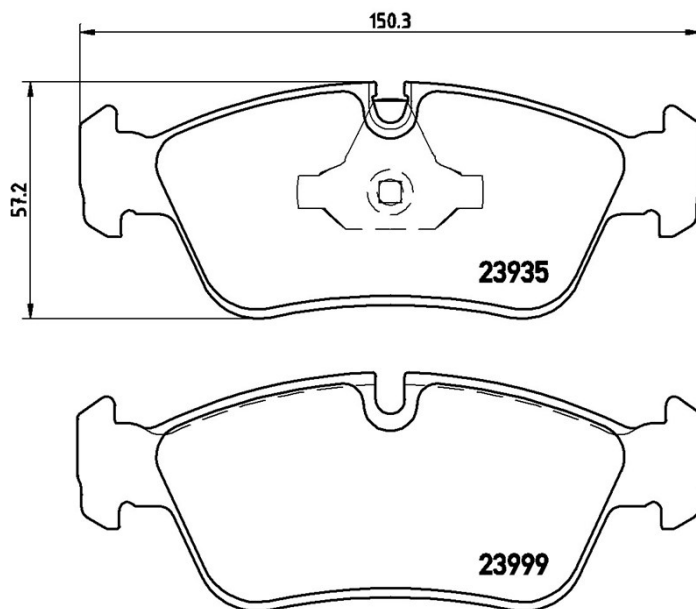

Specificații tehnice plăcuțe

Osie
Anterioară

WVA
23935, 23999

Lățime
150,3 - 149,3 mm

Grosime
17,8 mm

Înălțime
57,2 mm

Sistem de frânare
Teves

Accesorii
Cu clema pistonului

Sezor uzură
Cu locaș

Cod EAN
8020584050354

Autovehicule compatibile

BMW				
Model	Tip	kW	An	
1 (E81)	120 d	120	03/07 12/11	
1 (E87)	120 d	110	06/04 02/07	
1 (E87)	120 d	120	06/04 06/11	
1 (E87)	120 d	130	09/06 06/11	
1 (E87)	120 i	110	06/04 02/07	
3 (E90)	316 i	85	09/05 10/11	
3 (E90)	318 d	105	02/07 10/11	
3 (E90)	318 d	90	03/05 08/07	
3 (E90)	318 i	100	09/07 12/11	

3 (E90)	318 i	95	09/05 08/07
3 (E90)	320 i	110	12/04 08/07
3 Touring (E91)	318 d	90	09/05 08/07
3 Touring (E91)	318 i	95	01/06 08/07

BMW (BRILLIANCE)

Model	Tip	kW	An
3 SERIES (E90)	320 i	110	01/05 12/07
3 SERIES (E90)	320 i	112	01/10 09/12
3 SERIES (E90)	320 i	115	12/07 12/10