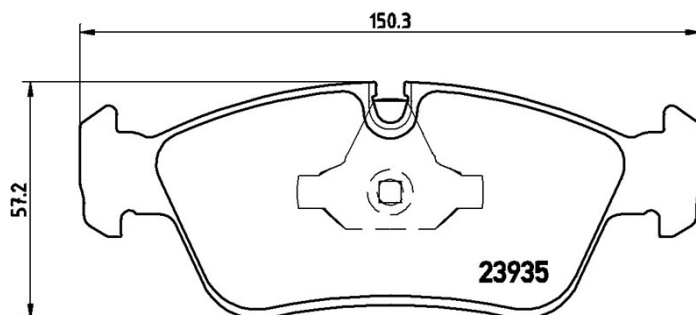

Plăcuțe de frână P 06 035X

 **brembo**
AFTERMARKET

Specificații tehnice plăcuțe

Osie
Anterioară

WVA
23935, 23999

Lățime
150,3 - 149,3 mm

Grosime
17,8 mm

Înălțime
57,2 mm

Sistem de frânare
Teves

Accesorii

Sezor uzură
Cu locaș

Cod EAN
8020584068496

Autovehicule compatibile

BMW

Model	Tip	kW	An
1 (E81)	120 d	120	03/07 12/11
1 (E87)	120 d	110	06/04 02/07
1 (E87)	120 d	120	06/04 06/11
1 (E87)	120 d	130	09/06 06/11
1 (E87)	120 i	110	06/04 02/07
3 (E90)	316 i	85	09/05 10/11
3 (E90)	318 d	105	02/07 10/11
3 (E90)	318 d	90	03/05 08/07
3 (E90)	318 i	100	09/07 12/11
3 (E90)	318 i	95	09/05 08/07
3 (E90)	320 i	110	12/04 08/07

3 Touring (E91)	318 d	90	09/05 08/07
3 Touring (E91)	318 i	95	01/06 08/07
BMW (BRILLIANCE)			
Model	Tip	kW	An
3 SERIES (E90)	320 i	110	01/05 12/07
3 SERIES (E90)	320 i	112	01/10 09/12
3 SERIES (E90)	320 i	115	12/07 12/10