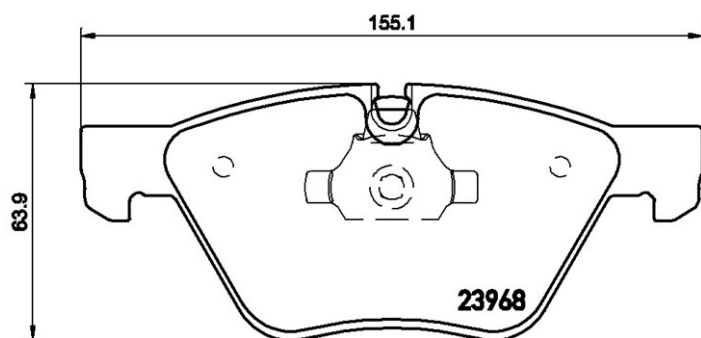

Specificații tehnice plăcuțe

Osie
Anterioară

WVA
23794, 23968

Lățime
155,1 - 154,6 mm

Grosime
20,3 mm

Înălțime
63,9 mm

Sistem de frânare
Teves

Accesorii

Sezor uzură
Cu locaș

Cod EAN
8020584059340

Autovehicule compatibile

BMW

Model	Tip	kW	An
3 (E90)	318 d	105	02/07 10/11
3 (E90)	318 d	90	03/05 08/07
3 (E90)	318 i	100	09/07 12/11
3 (E90)	318 i	95	09/05 08/07
3 (E90)	320 d	115	12/04 09/07
3 (E90)	320 d	135	03/10 12/11