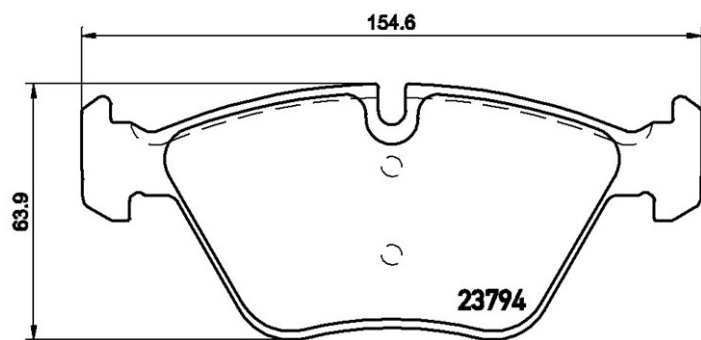

Specificații tehnice plăcuțe

Osie
Anterioară

WVA
23794, 23968

Lățime
155,1 - 154,6 mm

Grosime
20,3 mm

Înălțime
63,9 mm

Sistem de frânare
Teves

Accesorii

Sezor uzură
Cu locaș

Cod EAN
8020584059340

Autovehicule compatibile

BMW

Model	Tip	kW	An
3 (E90)	318 d	105	02/07 10/11
3 (E90)	318 d	90	03/05 08/07
3 (E90)	318 i	100	09/07 12/11
3 (E90)	318 i	95	09/05 08/07
3 (E90)	320 d	115	12/04 09/07
3 (E90)	320 d	135	03/10 12/11