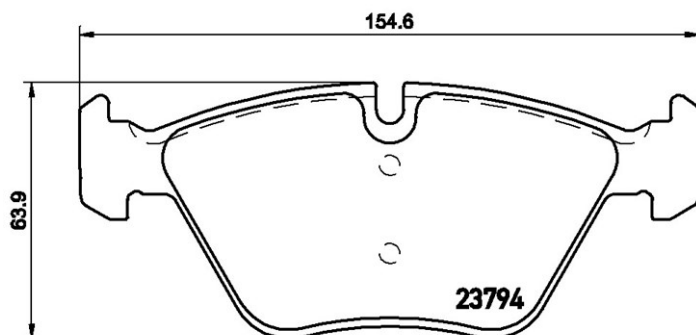

## Specificații tehnice plăcuțe

**Osie**  
Anterioară

**WVA**  
23794, 23968

**Lățime**  
155,1 - 154,6 mm

**Grosime**  
20,3 mm

**Înălțime**  
63,9 mm

**Sistem de frânare**  
Teves

**Accesorii**

**Sezor uzură**  
Cu locaș

**Cod EAN**  
8020584068502

 **brembo**