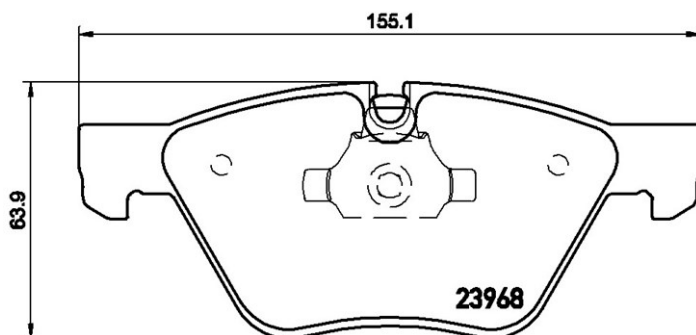

Autovehicule compatibile

BMW

Model	Tip	kW	An
3 (E90)	318 d	105	02/07 10/11
3 (E90)	318 d	90	03/05 08/07
3 (E90)	318 i	100	09/07 12/11
3 (E90)	318 i	95	09/05 08/07
3 (E90)	320 d	115	12/04 09/07
3 (E90)	320 d	135	03/10 12/11
3 (E90)	320 d	130	09/07 02/10
3 (E90)	320 d	110	12/04 09/07