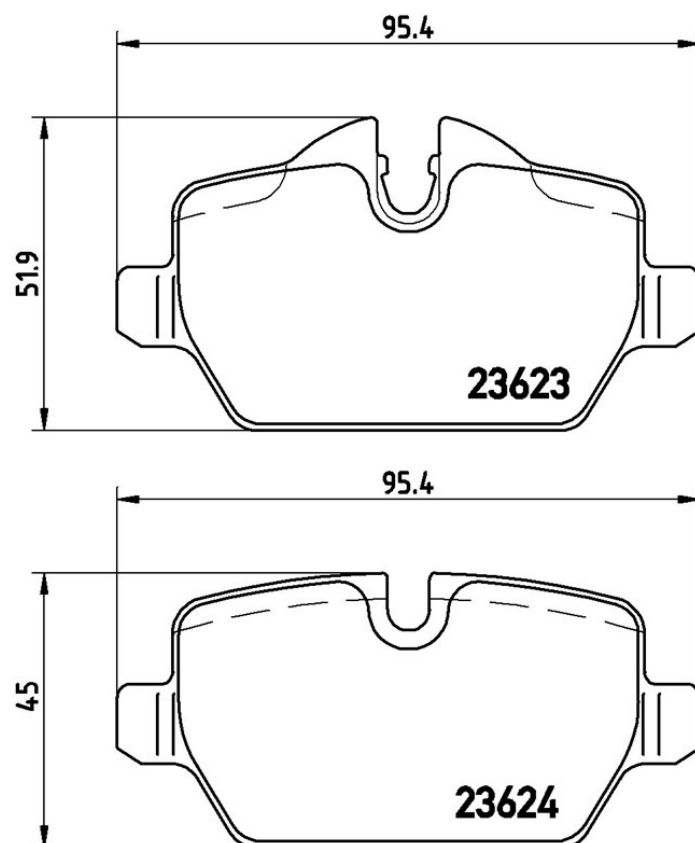

Specificații tehnice plăcuțe

Oșie
Posterioară

WVA
23623, 23624

Lățime
95,4 mm

Grosime
17,4 mm

Înălțime
45 - 51,9 mm

Sistem de frânare
Lucas

Accesorii
Cu accesorii
Cu șuruburi cu șuruburi de frână

Sezor uzură
Cu locaș

Cod EAN
8020584059357

 **brembo**

Autovehicule compatibile

BMW

Model	Tip	kW	An
1 (E81)	116 d	66	01/11 12/11
1 (E81)	116 d	85	11/08 12/11
1 (E81)	116 i	89	08/07 11/11
1 (E81)	116 i	90	03/07 11/11
1 (E81)	116 i	85	09/07 12/11

1 (E81)	116 i	90	11/08 12/11
1 (E81)	118 d	100	09/06 12/11
1 (E81)	118 d	105	09/06 12/11
1 (E81)	118 i	100	09/06 12/11
1 (E81)	118 i	105	09/06 12/11
1 (E81)	120 i	120	09/06 12/11
1 (E81)	120 i	125	01/07 09/12
1 (E81)	120 i	115	03/07 12/11
1 (E87)	116 d	66	01/11 12/11
1 (E87)	116 d	85	12/08 09/12
1 (E87)	116 i	90	01/09 06/11
1 (E87)	116 i	89	03/07 06/11
1 (E87)	116 i	85	06/04 06/11
1 (E87)	116 i	90	09/07 06/11
1 (E87)	118 d	90	06/04 02/07
1 (E87)	118 i	125	03/07 12/07
1 (E87)	118 i	95	07/04 02/07
1 (E87)	118 i	105	09/06 06/11
1 (E87)	118 i	100	10/06 06/11
1 (E87)	120 i	115	03/07 06/11
1 (E87)	120 i	120	03/07 06/11
1 (E87)	120 i	125	03/07 06/11
1 (E87)	120 i	110	06/04 02/07
3 (E90)	316 d	85	07/09 12/11
3 (E90)	316 i	90	09/07 10/11
3 (E90)	316 i	85	09/05 10/11
3 (E90)	318 d	105	02/07 10/11
3 (E90)	318 d	90	03/05 08/07
3 (E90)	318 i	100	09/07 12/11
3 (E90)	318 i	95	09/05 08/07
3 (E90)	320 i	110	12/04 08/07
3 Coupe (E92)	316 i	90	09/07 12/13
3 Touring (E91)	318 d	90	09/05 08/07
3 Touring (E91)	318 i	95	01/06 08/07