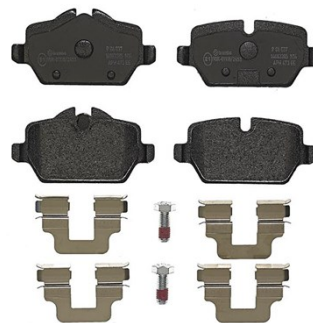

Specificații tehnice plăcuțe

Oșie
Posterioară

WVA
23623, 23624

Lățime
95,4 mm

Grosime
17,4 mm

Înălțime
45 - 51,9 mm

Sistem de frânare
Lucas

Accesorii
Cu accesorii
Cu șuruburi cu șuruburi de frână

Sezor uzură
Cu locaș

Cod EAN
8020584059357

 **brembo**

Autovehicule compatibile

BMW

Model	Tip	kW	An
1 (E81)	116 d	66	01/11 12/11
1 (E81)	116 d	85	11/08 12/11
1 (E81)	116 i	89	08/07 11/11
1 (E81)	116 i	90	03/07 11/11
1 (E81)	116 i	85	09/07 12/11

1 (E81)	116 i	90	11/08 12/11
1 (E81)	118 d	100	09/06 12/11
1 (E81)	118 d	105	09/06 12/11
1 (E81)	118 i	100	09/06 12/11
1 (E81)	118 i	105	09/06 12/11
1 (E81)	120 i	120	09/06 12/11
1 (E81)	120 i	125	01/07 09/12
1 (E81)	120 i	115	03/07 12/11
1 (E87)	116 d	66	01/11 12/11
1 (E87)	116 d	85	12/08 09/12
1 (E87)	116 i	90	01/09 06/11
1 (E87)	116 i	89	03/07 06/11
1 (E87)	116 i	85	06/04 06/11
1 (E87)	116 i	90	09/07 06/11
1 (E87)	118 d	90	06/04 02/07
1 (E87)	118 i	125	03/07 12/07
1 (E87)	118 i	95	07/04 02/07
1 (E87)	118 i	105	09/06 06/11
1 (E87)	118 i	100	10/06 06/11
1 (E87)	120 i	115	03/07 06/11
1 (E87)	120 i	120	03/07 06/11
1 (E87)	120 i	125	03/07 06/11
1 (E87)	120 i	110	06/04 02/07
3 (E90)	316 d	85	07/09 12/11
3 (E90)	316 i	90	09/07 10/11
3 (E90)	316 i	85	09/05 10/11
3 (E90)	318 d	105	02/07 10/11
3 (E90)	318 d	90	03/05 08/07
3 (E90)	318 i	100	09/07 12/11
3 (E90)	318 i	95	09/05 08/07
3 (E90)	320 i	110	12/04 08/07
3 Coupe (E92)	316 i	90	09/07 12/13
3 Touring (E91)	318 d	90	09/05 08/07
3 Touring (E91)	318 i	95	01/06 08/07