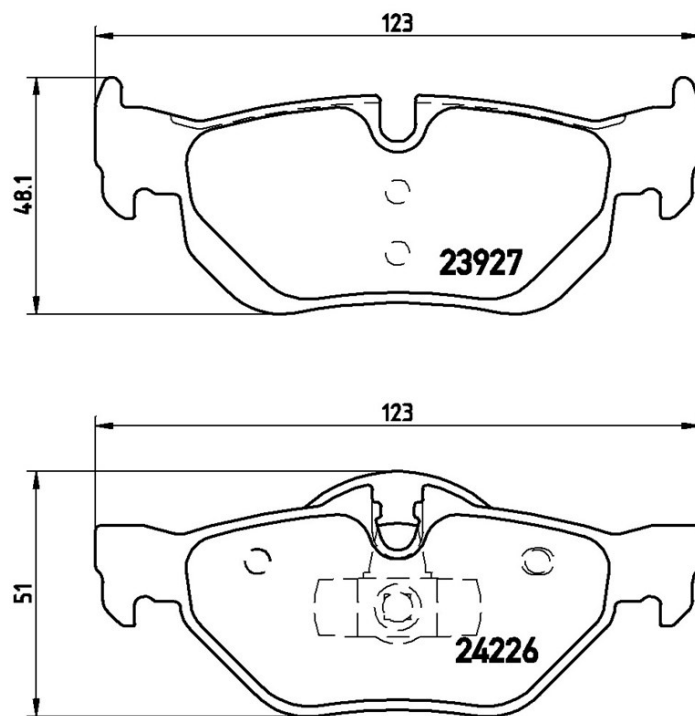

Specificații tehnice plăcuțe

Oșie
Posterioară

WVA
23926, 23927, 24226

Lățime
123 mm

Grosime
17,3 mm

Înălțime
48,1 - 51 mm

Sistem de frânare
Teves

Accesorii

Sezor uzură
Cu locaș

Cod EAN
8020584059364

Autovehicule compatibile

BMW

Model	Tip	kW	An
1 (E81)	116 d	66	01/11 12/11
1 (E81)	116 d	85	11/08 12/11
1 (E81)	116 i	89	08/07 11/11
1 (E81)	116 i	90	03/07 11/11
1 (E81)	116 i	85	09/07 12/11
1 (E81)	116 i	90	11/08 12/11
1 (E81)	118 d	100	09/06 12/11