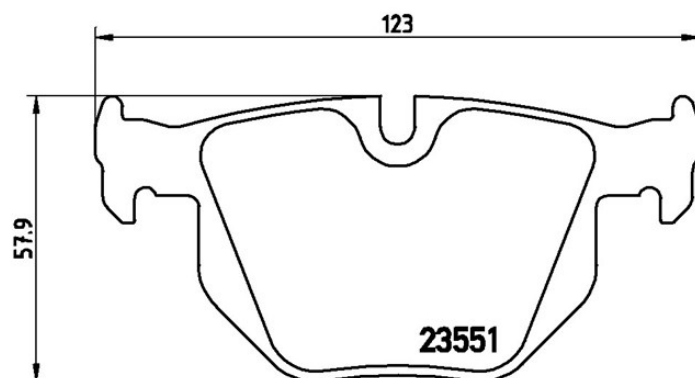

## Specificații tehnice plăcuțe

**Oșie**  
Posterioară

**WVA**  
23550, 23551

**Lățime**  
123 mm

**Grosime**  
17,3 mm

**Înălțime**  
57,9 mm

**Sistem de frânare**  
Teves

**Accesorii**

**Sezor uzură**  
Cu locaș

**Cod EAN**  
8020584059371

 **brembo**

### BMW

Model	Tip	kW	An
3 (E90)	320 d	115	12/04 09/07
3 (E90)	320 d	135	03/10 12/11
3 (E90)	320 d	130	09/07 02/10
3 (E90)	320 d	110	12/04 09/07

3 (E90)	320 d	120	12/04 12/11
3 (E90)	320 d xDrive	135	03/10 10/11
3 (E90)	320 d xDrive	130	09/08 02/10
3 (E90)	320 d xDrive	120	09/08 10/11
3 (E90)	325 d	150	03/10 10/11
3 (E90)	325 d	145	09/06 02/10
3 (E90)	325 i	155	01/06 12/11
3 (E90)	325 i	155	03/07 12/11
3 (E90)	325 i	160	12/04 12/11
3 (E90)	325 i	160	03/07 12/11
3 (E90)	325 i xDrive	160	09/08 10/11
3 (E90)	325 xi	160	03/05 10/11
3 (E90)	325 xi	160	03/07 08/08
3 (E90)	330 d	170	09/05 09/08
3 (E90)	330 d	155	09/05 12/11
3 (E90)	330 d	180	09/08 12/11
3 (E90)	330 d xDrive	180	09/08 10/11
3 (E90)	330 i	200	03/07 12/11
3 (E90)	330 i	200	09/07 10/11
3 (E90)	330 i	190	12/04 10/11
3 (E90)	330 i xDrive	200	09/08 10/11
3 (E90)	330 xd	170	09/05 08/08
3 (E90)	330 xi	190	09/05 08/07
3 (E90)	330 xi	200	09/07 08/08
3 (E90)	335 d	210	09/06 12/11
3 (E90)	335 i	224	03/06 12/11
3 (E90)	335 i	240	03/06 12/11
3 (E90)	335 i	220	03/06 12/11
3 (E90)	335 i	225	09/06 12/11
3 (E90)	335 i xDrive	240	05/08 10/11
3 (E90)	335 i xDrive	225	05/08 10/11
3 (E90)	335 xi	240	09/06 06/08
3 (E90)	335 xi	225	09/06 06/08
3 Convertible (E93)	325 d	145	03/07 12/10