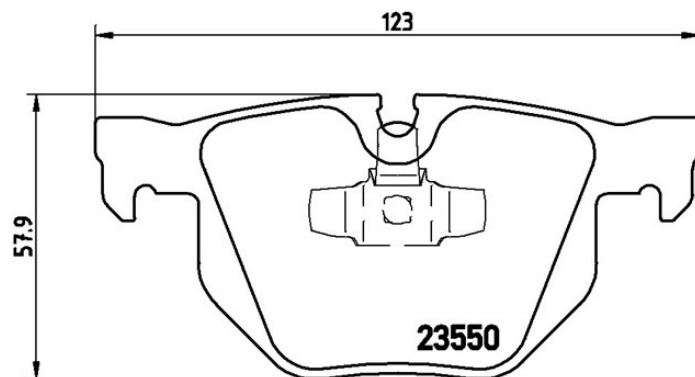

## Specificații tehnice plăcuțe

**Oșie**  
Posterioară

**WVA**  
23550, 23551

**Lățime**  
123 mm

**Grosime**  
17,3 mm

**Înălțime**  
57,9 mm

**Sistem de frânare**  
Teves

**Accesorii**

**Sezor uzură**  
Cu locaș

**Cod EAN**  
8020584059371

 **brembo**