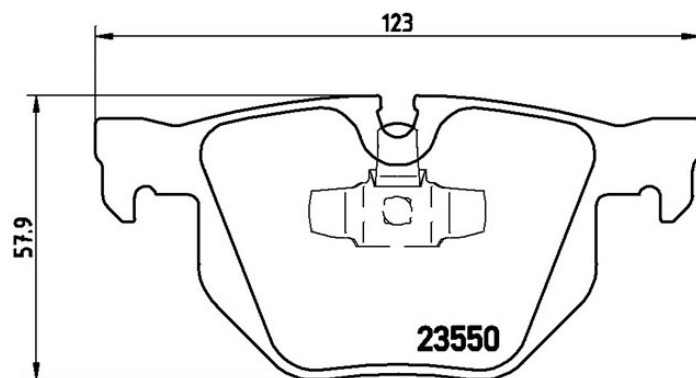

Plăcuțe de frână P 06 039X

 **brembo**
AFTERMARKET

Specificații tehnice plăcuțe

Oșie
Posterioară

WVA
23550, 23551

Lățime
123 mm

Grosime
17,3 mm

Înălțime
57,9 mm

Sistem de frânare
Teves

Accesorii

Sezor uzură
Cu locaș

Cod EAN
8020584068533

Autovehicule compatibile

BMW

Model	Tip	kW	An
3 (E90)	320 d	115	12/04 09/07
3 (E90)	320 d	135	03/10 12/11
3 (E90)	320 d	130	09/07 02/10
3 (E90)	320 d	110	12/04 09/07
3 (E90)	320 d	120	12/04 12/11
3 (E90)	320 d xDrive	135	03/10 10/11