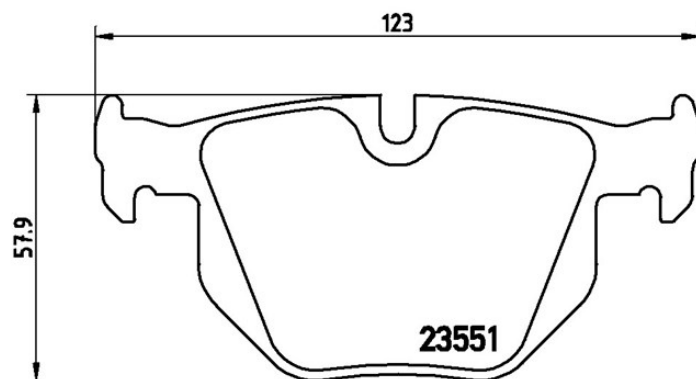

Plăcuțe de frână P 06 039X

 **brembo**
AFTERMARKET

Specificații tehnice plăcuțe

Oșie
Posterioară

WVA
23550, 23551

Lățime
123 mm

Grosime
17,3 mm

Înălțime
57,9 mm

Sistem de frânare
Teves

Accesorii

Sezor uzură
Cu locaș

Cod EAN
8020584068533

Autovehicule compatibile

BMW

Model	Tip	kW	An
3 (E90)	320 d	115	12/04 09/07
3 (E90)	320 d	135	03/10 12/11
3 (E90)	320 d	130	09/07 02/10
3 (E90)	320 d	110	12/04 09/07
3 (E90)	320 d	120	12/04 12/11
3 (E90)	320 d xDrive	135	03/10 10/11