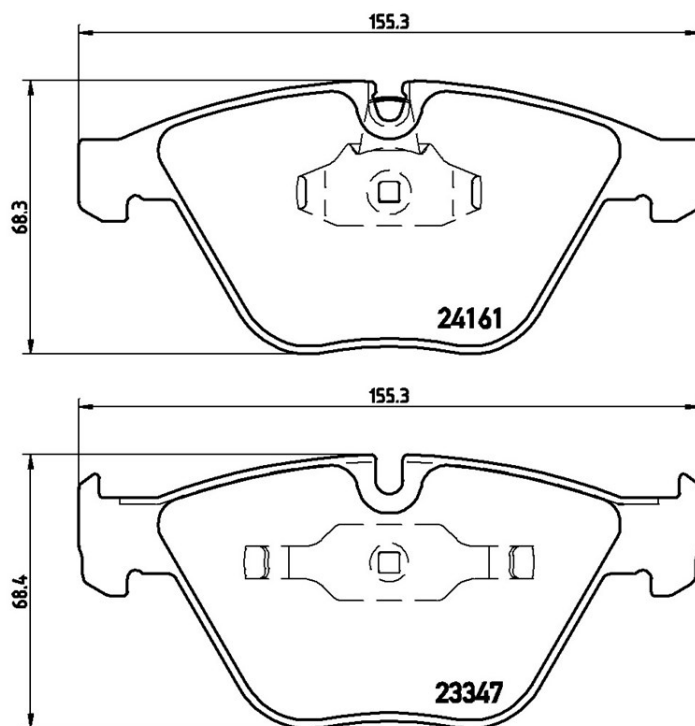

Specificații tehnice plăcuțe

Osie
Anterioară

WVA
23347, 24161

Lățime
155,3 mm

Grosime
20,3 mm

Înălțime
68,4 - 68,3 mm

Sistem de frânare
Teves

Accesorii

Sezor uzură
Cu locaș

Cod EAN
8020584059937

Autovehicule compatibile

BMW

Model	Tip	kW	An
3 (E90)	330 d	155	09/05 12/11
3 (E90)	335 i	224	03/06 12/11
3 (E90)	335 i	220	03/06 12/11
3 Convertible (E93)	330 i	190	03/10 10/13
3 Convertible (E93)	335 i	225	12/06 10/13
3 Coupe (E92)	335 i	225	06/06 06/13