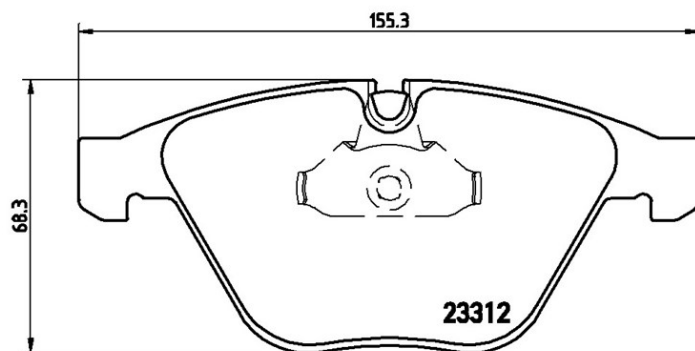

Specificații tehnice plăcuțe

Osie
Anterioară

WVA
23312, 23347

Lățime
155,3 mm

Grosime
20,3 mm

Înălțime
68,3 mm

Sistem de frânare
Teves

Accesorii
Cu clema pistonului

Sezor uzură
Cu locaș

Cod EAN
8020584059944

Autovehicule compatibile

BMW

Model	Tip	kW	An
1 Coupe (E82)	M	250	04/11 06/12
3 (E90)	M3	309	12/07 10/11
3 (E90)	M3 CRT	331	03/11 12/11
3 Convertible (E93)	M3	309	03/08 10/13
3 Coupe (E92)	M GTS	331	03/07 12/13
3 Coupe (E92)	M3	309	06/07 06/13