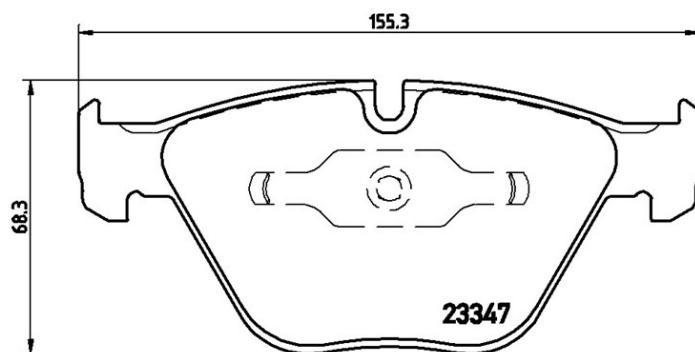

Specificații tehnice plăcuțe

Osie
Anterioară

WVA
23312, 23347

Lățime
155,3 mm

Grosime
20,3 mm

Înălțime
68,3 mm

Sistem de frânare
Teves

Accesorii
Cu clema pistonului

Sezor uzură
Cu locaș

Cod EAN
8020584059944

Autovehicule compatibile

BMW

Model	Tip	kW	An
1 Coupe (E82)	M	250	04/11 06/12
3 (E90)	M3	309	12/07 10/11
3 (E90)	M3 CRT	331	03/11 12/11
3 Convertible (E93)	M3	309	03/08 10/13
3 Coupe (E92)	M GTS	331	03/07 12/13
3 Coupe (E92)	M3	309	06/07 06/13