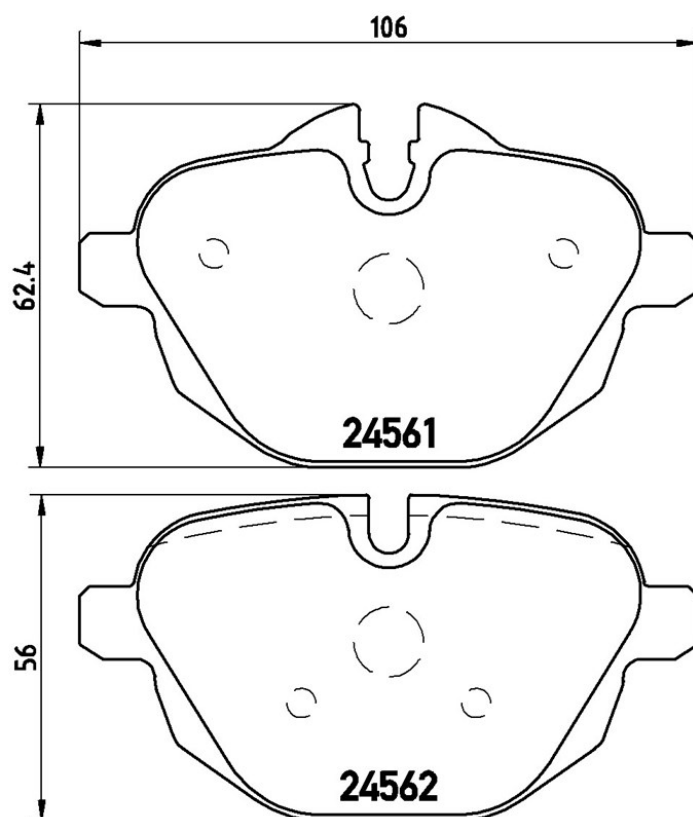

Specificații tehnice plăcuțe

Oșie
Posterioară

WVA
24561, 24562

Lățime
106 mm

Grosime
18 mm

Înălțime
56 - 62,4 mm

Sistem de frânare
TRW

Accesorii
Cu accesorii
Cu șuruburi cu șuruburi de frână

Sezor uzură
Cu locaș

Cod EAN
8020584090282

Autovehicule compatibile

BMW				
Model	Tip	kW	An	
5 (F10)	518 d	100	07/13 06/14	
5 (F10)	518 d	105	07/13 06/14	
5 (F10)	518 d	110	07/14 10/16	
5 (F10)	518 d	120	10/13 10/16	
5 (F10)	520 d	151	07/14 10/16	