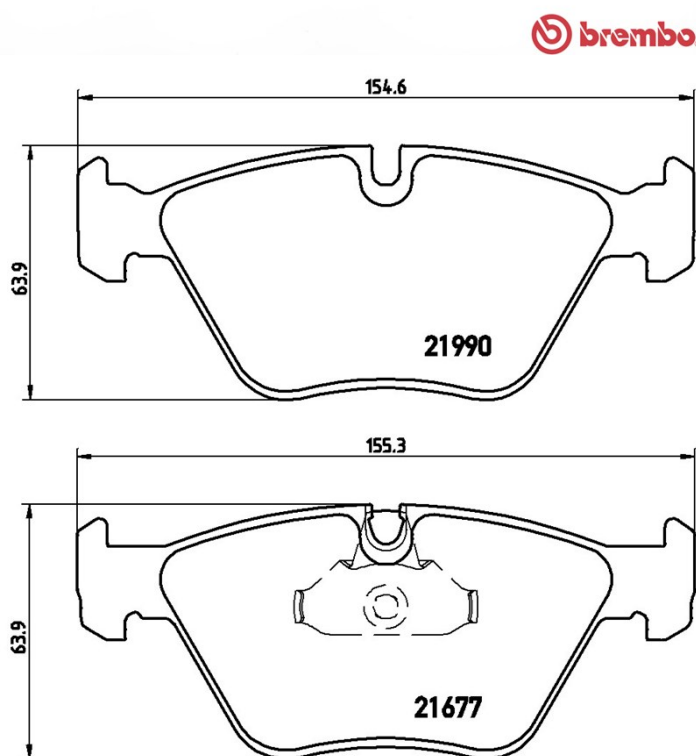

Specificații tehnice plăcuțe

Osie
Anterioară

WVA
21677, 21990

Lățime
154,6 mm

Grosime
20,3 mm

Înălțime
63,9 mm

Sistem de frânare
Teves

Accesorii

Sezor uzură
Cu locaș

Cod EAN
8020584090299

Autovehicule compatibile

BMW				
Model	Tip	kW	An	
5 (E39)	520 d	100	02/00 06/03	
5 (E39)	520 i	110	01/96 06/03	
5 (E39)	520 i	100	04/99 06/03	
5 (E39)	520 i	125	09/00 06/03	
5 (E39)	523 i	125	11/95 09/00	
5 (E39)	525 d	120	02/00 06/03	
5 (E39)	525 i	141	09/00 06/03	

5 (E39)	525 td	85	01/97 06/03
5 (E39)	525 tds	105	01/96 06/03
5 (E39)	528 i	142	11/95 09/00
5 (E39)	530 d	135	08/98 09/00
5 (E39)	535 i	173	04/96 03/99
5 Touring (E39)	520 d	100	02/00 09/03
5 Touring (E39)	520 i	110	01/97 09/00
5 Touring (E39)	520 i	100	04/99 05/04
5 Touring (E39)	520 i	125	09/00 12/03
5 Touring (E39)	523 i	125	09/96 08/00
5 Touring (E39)	525 d	120	02/00 05/04
5 Touring (E39)	525 i	141	09/00 05/04
5 Touring (E39)	525 tds	105	03/97 05/04
5 Touring (E39)	528 i	142	01/97 09/00
5 Touring (E39)	530 d	135	08/98 09/00