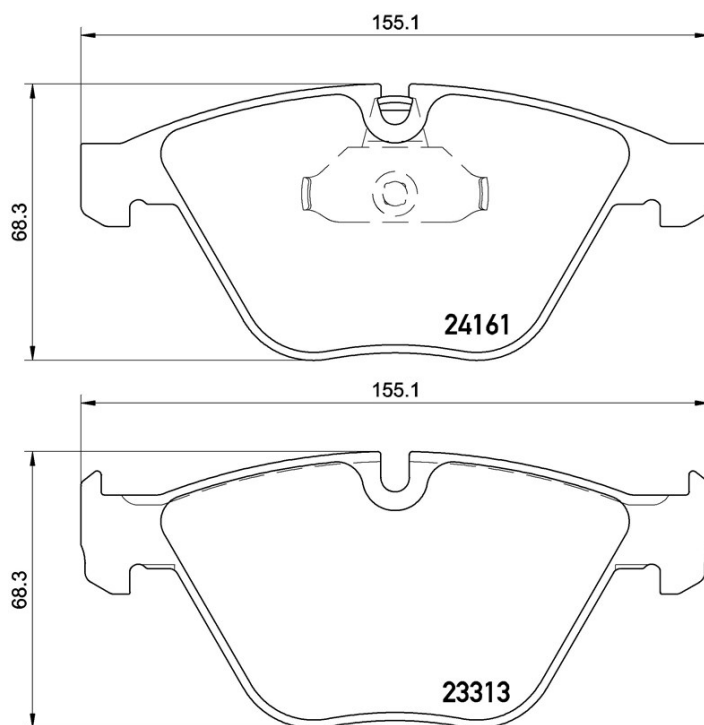

## Specificații tehnice plăcuțe

**Osie**  
Anterioară

**WVA**  
23313, 24161

**Lățime**  
155,3 mm

**Grosime**  
20,3 mm

**Înălțime**  
68,3 mm

**Sistem de frânare**  
Teves

**Accesorii**

**Sezor uzură**  
Cu locaș

**Cod EAN**  
8020584102756

### BMW

Model	Tip	kW	An
3 (E90)	325 d	150	03/10 10/11
3 (E90)	325 d	145	09/06 02/10
3 (E90)	330 d	170	09/05 09/08
3 (E90)	330 d	155	09/05 12/11
3 (E90)	330 d	180	09/08 12/11
3 (E90)	330 d xDrive	180	09/08 10/11
3 (E90)	330 i	200	09/07 10/11