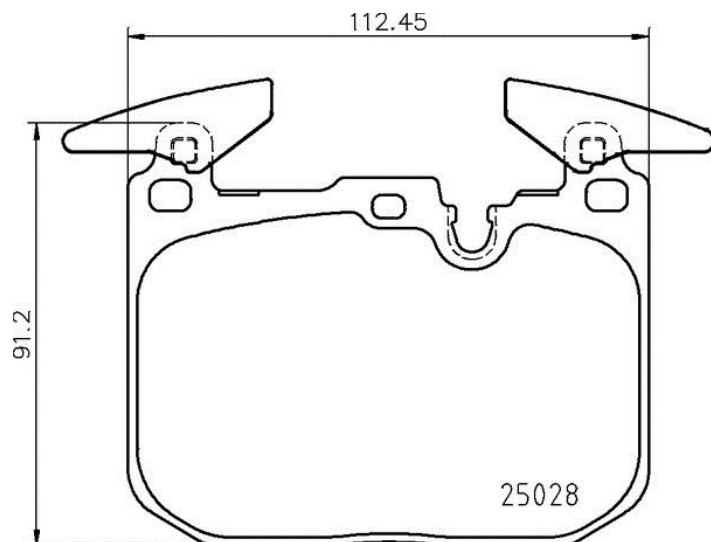

## Specificații tehnice plăcuțe

**Osie**  
Anterioară

**WVA**  
25028

**Lățime**  
113,9 mm

**Grosime**  
16 mm

**Înălțime**  
91,3 mm

**Sistem de frânare**  
Brembo

**Accesorii**  
Cu contragreutăți

**Sezor uzură**  
Cu locaș

**Cod EAN**  
8020584086995

 **brembo**