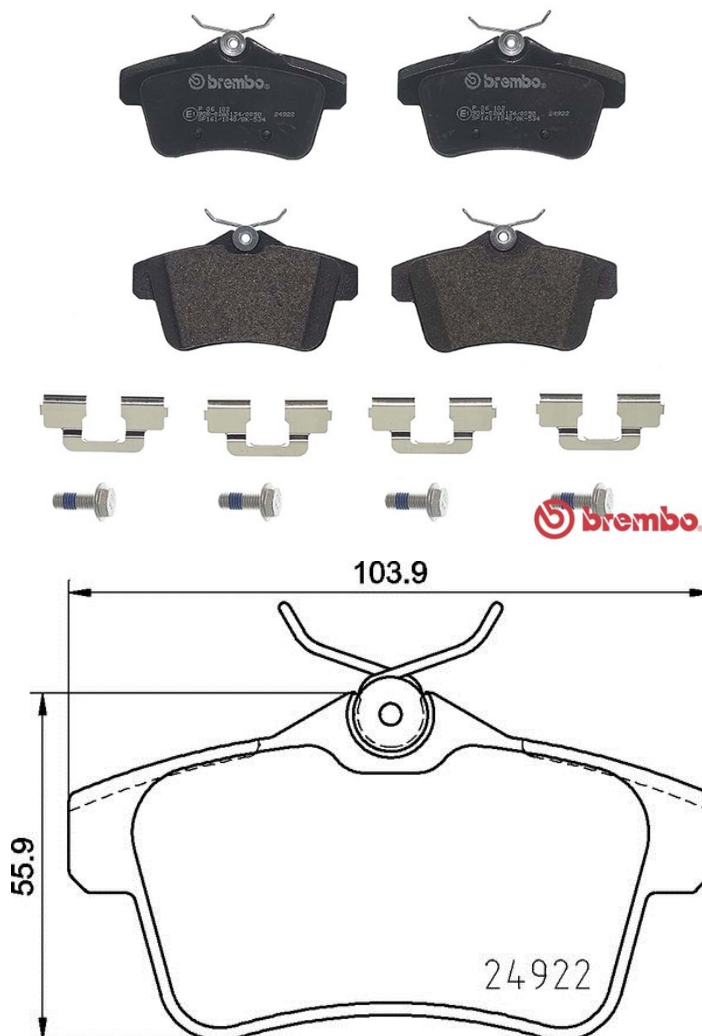

Specificații tehnice plăcuțe

Osie
Posterioară

WVA
24922

Lățime
103,8 mm

Grosime
16,2 mm

Înălțime
55,9 mm

Sistem de frânare
Lucas

Accesorii
Cu șuruburi cu șuruburi de frână
Cu accesorii

Sezor uzură
Fără

Cod EAN
8020584087305

Autovehicule compatibile

CITROËN

Model	Tip	kW	An
DS5	1.6 BlueHDi 120	88	07/14 07/15
DS5	1.6 HDi	85	11/13 07/15
DS5	1.6 HDi 115	84	06/12 07/15
DS5	1.6 THP 150	110	11/11 07/15
DS5	1.6 THP 165	121	01/12 07/15
DS5	2.0 BlueHDi 150	110	07/14 07/15
DS5	2.0 HDi 135	100	11/11 07/15
DS5	2.0 HDi 165 Hybrid4 4x4	120	12/11 07/15

DS

Model	Tip	kW	An
-------	-----	----	----

DS 5	1.6 BlueHDi 115	85	06/15 -
DS 5	1.6 BlueHDi 120	88	06/15 -
DS 5	1.6 THP 165	121	07/15 -
DS 5	2.0 BlueHDi 150	110	04/15 -
DS 5	2.0 BlueHDi 180	133	04/15 -
DS 5	2.0 HDi 165 Hybrid4 4x4	120	04/15 -