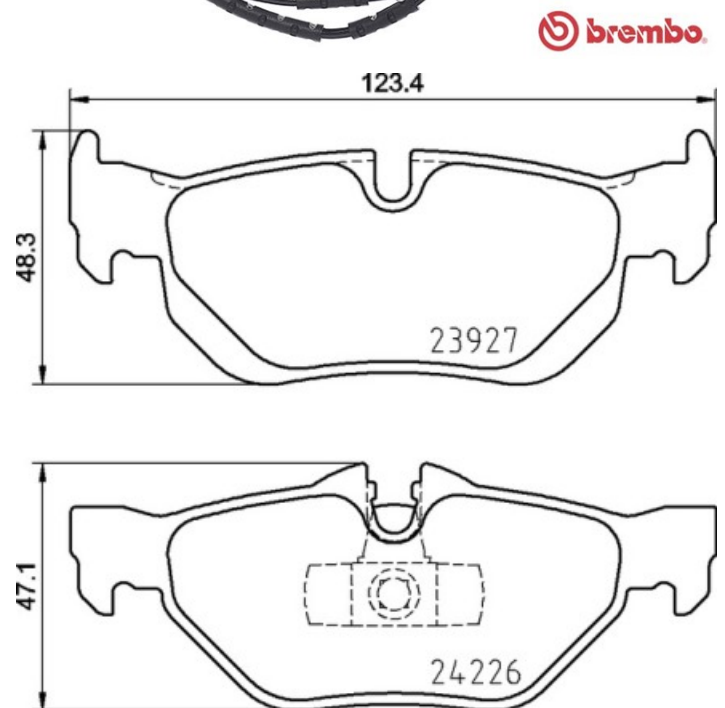

Plăcuțe de frână P 06 105

Specificații tehnice plăcuțe

Oșie
Posterioară

WVA
23927, 24226

Lățime
123,1 mm

Grosime
17,3 mm

Înălțime
44,7 - 46,9 mm

Sistem de frânare
ATE

Accesorii
Cu clema pistonului

Sezor uzură
Electric

Cod EAN
8020584087336

Autovehicule compatibile

BMW

Model	Tip	kW	An
3 Convertible (E93)	318 i	105	03/10 12/13
3 Convertible (E93)	320 d	135	03/10 10/13
3 Coupe (E92)	318 i	105	03/10 12/13
3 Coupe (E92)	320 d	135	03/10 06/13