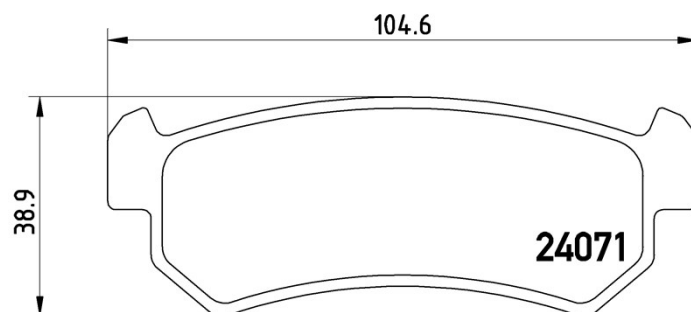

Specificații tehnice plăcuțe

Osie
Posterioară

WVA
24071

Lățime
104,6 mm

Grosime
14,6 mm

Înălțime
38,9 mm

Sistem de frânare
Sumitomo

Accesorii

Sezor uzură
Fără

Cod EAN
8020584059388

Autovehicule compatibile

BUICK (SGM)

Model	Tip	kW	An
EXCELLE	1.6	78	08/03 05/08
EXCELLE Estate	1.8	88	01/04 12/13
EXCELLE HRV Hatchback	1.6	78	10/04 12/13

CHEVROLET

Model	Tip	kW	An
LACETTI (J200)	1.4 16V	70	03/05 -
LACETTI (J200)	1.4 LPG	69	01/05 12/12
LACETTI (J200)	1.6	80	03/05 -
LACETTI (J200)	1.8	90	03/05 -
LACETTI (J200)	1.8	67	03/05 12/09
LACETTI (J200)	1.8	89	08/05 -
LACETTI Estate (J200)	1.6	80	03/05 -
LACETTI Estate (J200)	1.8	90	08/03 03/13