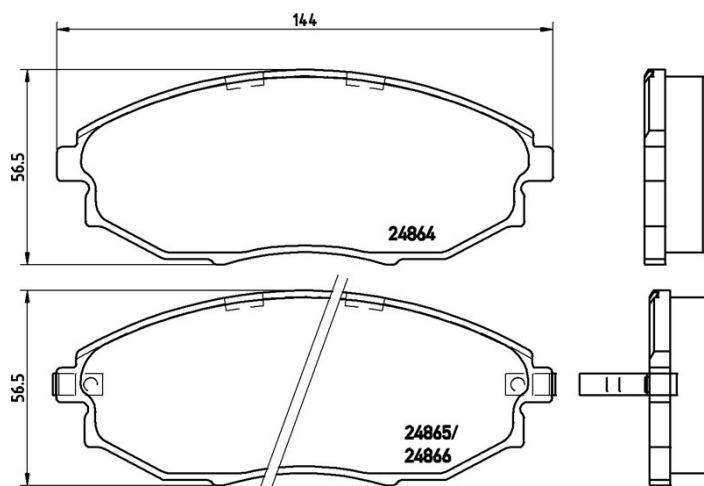

Specificații tehnice plăcuțe

Osie
Anterioară

WVA
24864, 24865, 24866

Lățime
144 mm

Grosime
17,0 mm

Înălțime
56,5 mm

Sistem de frânare
Sumitomo

Accesorii

Sezor uzură
Acustic

Cod EAN
8020584060063

Autovehicule compatibile

CHEVROLET

Model	Tip	kW	An
EPICA (KL1_)	2.0	94	01/05 12/06
EPICA (KL1_)	2.0	98	01/05 12/06
EPICA (KL1_)	2.0	105	06/06 -
EPICA (KL1_)	2.0 D	110	01/07 -
EPICA (KL1_)	2.5	115	06/06 -

CHEVROLET (SGM)

Model	Tip	kW	An
EPICA	1.8	105	10/09 12/15

HOLDEN

Model	Tip	kW	An
EPICA Saloon (EP)	2.0 i	105	03/07 06/08