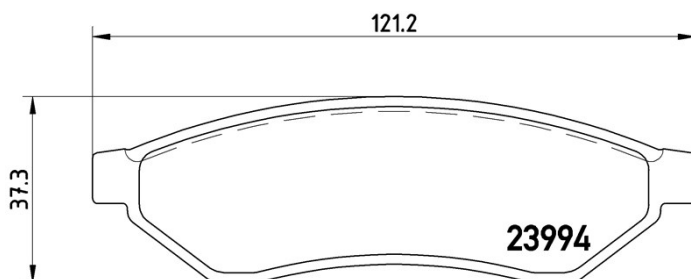

Specificații tehnice plăcuțe

Oșie
Posterioară

WVA
23994

Lățime
121,2 mm

Grosime
14,8 mm

Înălțime
37,3 mm

Sistem de frânare
Sumitomo

Accesorii

Sezor uzură
Fără

Cod EAN
8020584060070

Autovehicule compatibile

CHEVROLET

Model	Tip	kW	An
EVANDA	2.0	96	03/05 -

CHEVROLET (SGM)

Model	Tip	kW	An
EPICA	2.0	95	04/06 09/09

DAEWOO

Model	Tip	kW	An
EVANDA (KLAL)	2.0	96	08/02 -
MAGNUS	2.0	96	07/99 01/06
MAGNUS	2.5	115	08/03 12/04
TOSCA	1.8	90	02/06 -
TOSCA	2.0 TDCi	110	02/06 -
TOSCA	2.0 XT	105	02/06 -
TOSCA	2.5 Executive	115	02/06 -