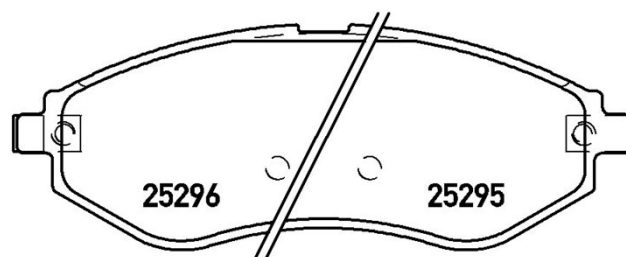

Plăcuțe de frână P 10 057

Specificații tehnice plăcuțe

Osie
Anterioară

WVA
23974, 25295, 25296

Lățime
133,2 mm

Grosime
17,8 mm

Înălțime
48,9 mm

Sistem de frânare
Akebono

Accesorii

Sezor uzură
Acustic

Cod EAN
8020584110812

Autovehicule compatibile

CHEVROLET

Model	Tip	kW	An
AVEO / KALOS Hatchback (T200)	1.2	53	01/04 05/08
AVEO / KALOS Hatchback (T200)	1.2 LPG	53	01/05 05/08
AVEO / KALOS Hatchback (T200)	1.4	61	03/05 05/08
AVEO / KALOS Hatchback (T200)	1.4 16V	69	05/03 05/08
AVEO / KALOS Hatchback (T200)	1.5	62	01/05 05/08
AVEO / KALOS Hatchback (T250, T255)	1.2	56	01/07 -
AVEO / KALOS Hatchback (T250, T255)	1.2	55	04/08 -
AVEO / KALOS Hatchback (T250, T255)	1.2	62	04/08 -
AVEO / KALOS Hatchback (T250, T255)	1.2	53	06/06 -