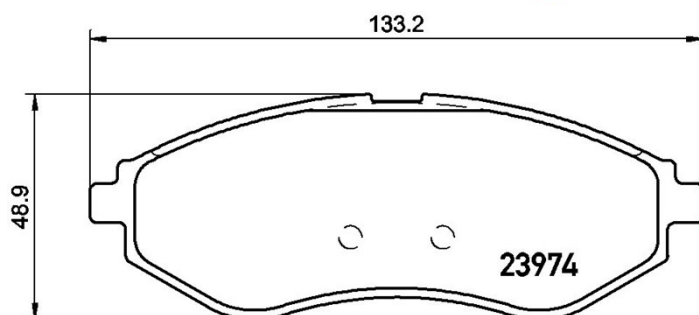

Plăcuțe de frână P 10 057

Specificații tehnice plăcuțe

Osie
Anterioară

WVA
23974, 25295, 25296

Lățime
133,2 mm

Grosime
17,8 mm

Înălțime
48,9 mm

Sistem de frânare
Akebono

Accesorii

Sezor uzură
Acustic

Cod EAN
8020584110812

Autovehicule compatibile

CHEVROLET

Model	Tip	kW	An
AVEO / KALOS Hatchback (T200)	1.2	53	01/04 05/08
AVEO / KALOS Hatchback (T200)	1.2 LPG	53	01/05 05/08
AVEO / KALOS Hatchback (T200)	1.4	61	03/05 05/08
AVEO / KALOS Hatchback (T200)	1.4 16V	69	05/03 05/08
AVEO / KALOS Hatchback (T200)	1.5	62	01/05 05/08
AVEO / KALOS Hatchback (T250, T255)	1.2	56	01/07 -
AVEO / KALOS Hatchback (T250, T255)	1.2	55	04/08 -
AVEO / KALOS Hatchback (T250, T255)	1.2	62	04/08 -
AVEO / KALOS Hatchback (T250, T255)	1.2	53	06/06 -