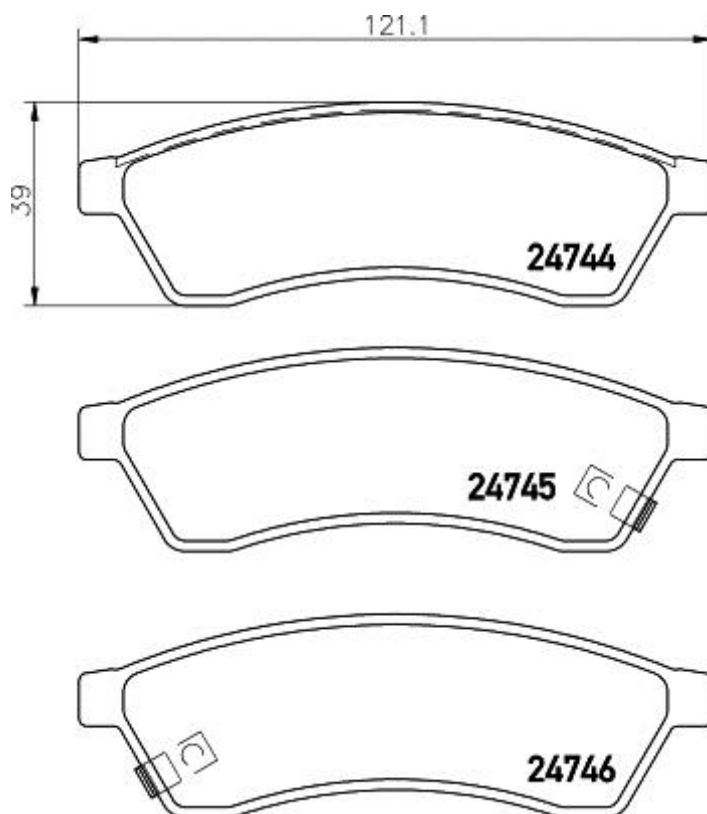

Specificații tehnice plăcuțe

Oșie
Posterioară

WVA
24744, 24745, 24746

Lățime
121,1 mm

Grosime
14,7 mm

Înălțime
39 mm

Sistem de frânare
Brembo

Accesorii

Sezor uzură
Acustic

Cod EAN
8020584080078

Autovehicule compatibile

CHEVROLET

Model	Tip	kW	An
EPICA (KL1_)	2.0	94	01/05 12/06
EPICA (KL1_)	2.0	98	01/05 12/06
EPICA (KL1_)	2.0	105	06/06 -
EPICA (KL1_)	2.0 D	110	01/07 -
EPICA (KL1_)	2.5	115	06/06 -

CHEVROLET (SGM)

Model	Tip	kW	An
EPICA	1.8	105	10/09 12/15

HOLDEN

Model	Tip	kW	An
EPICA Saloon (EP)	2.0 i	105	03/07 06/08
EPICA Saloon (EP)	2.5 i	115	03/07 12/11
EPICA Saloon (EP)	TD	110	07/08 12/11

Coduri OE