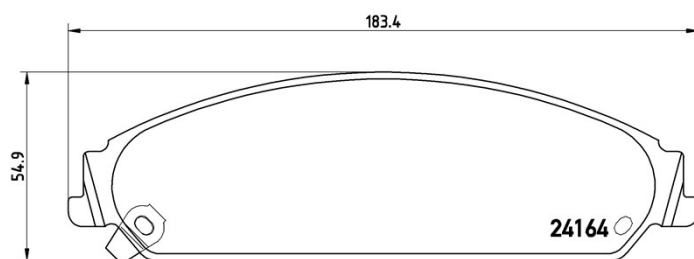

Specificații tehnice plăcuțe

Osie
Anterioară

WVA
24164

Lățime
183,4 mm

Grosime
17,8 mm

Înălțime
54,9 mm

Sistem de frânare
Bosch

Accesorii

Sezor uzură
Acustic

Cod EAN
8020584060131

Autovehicule compatibile

CHRYSLER

Model	Tip	kW	An
300C	3.0 CRD	176	09/11 -

CHRYSLER (BBDC)

Model	Tip	kW	An
300C	2.7	152	10/06 12/08
300C	3.5	189	10/06 12/08
300C	5.7	252	10/06 01/12

DODGE

Model	Tip	kW	An
CALIBER	2.4 SRT4 AWD	223	10/06 -
CHALLENGER Coupe	3.5	186	09/08 12/10
CHALLENGER Coupe	3.6	227	01/11 -
CHALLENGER Coupe	5.7	280	01/10 -
CHALLENGER Coupe	5.7	277	09/08 -

CHALLENGER Coupe	6.1 SRT8	313	01/08 -
CHALLENGER Coupe	6.1 SRT8	317	09/07 -
CHARGER	6.4 SRT8	351	09/11 -
CHARGER	2.7	141	04/06 12/10
CHARGER	3.5	186	06/05 12/10
CHARGER	5.7 RT	254	06/05 12/08