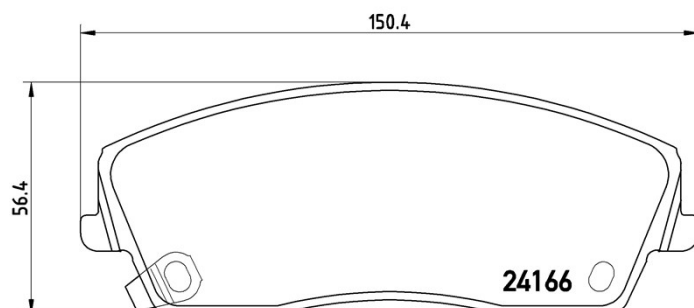

Specificații tehnice plăcuțe

Osie
Anterioară

WVA
24166

Lățime
150,4 mm

Grosime
18,8 mm

Înălțime
56,4 mm

Sistem de frânare
Bosch

Accesorii

Sezor uzură
Acustic

Cod EAN
8020584060155

Autovehicule compatibile

CHRYSLER

Model	Tip	kW	An
300C	3.0 CRD	176	09/11 -

DODGE

Model	Tip	kW	An
CHALLENGER Coupe	3.5	186	09/08 12/10
CHALLENGER Coupe	3.6	227	01/11 -
CHALLENGER Coupe	5.7	280	01/10 -
CHALLENGER Coupe	5.7	277	09/08 -
CHARGER	2.7	141	04/06 12/10
CHARGER	3.5	186	06/05 12/10
CHARGER	5.7 RT	254	06/05 12/08

LANCIA

Model	Tip	kW	An
THEMA (LX_)	3.0 D	140	09/11 10/14