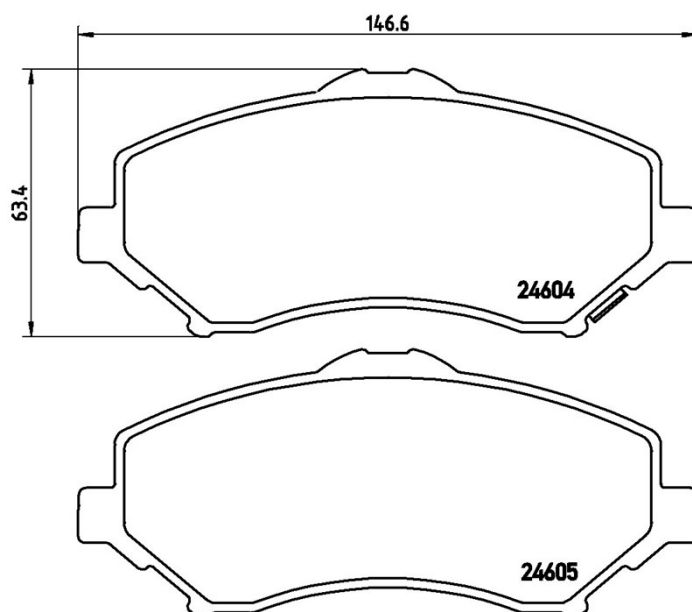

Specificații tehnice plăcuțe

Osie
Anterioară

WVA
24605, 24604

Lățime
146,6 mm

Grosime
17,5 mm

Înălțime
63,4 mm

Sistem de frânare
Bosch

Accesorii

Sezor uzură
Acustic

Cod EAN
8020584090435

Autovehicule compatibile

CHRYSLER

Model	Tip	kW	An
GRAND VOYAGER V (RT)	4.0	179	10/07 -
GRAND VOYAGER V (RT)	4.0	187	10/07 -

DODGE

Model	Tip	kW	An
GRAND CARAVAN	3.8	148	06/07 -
GRAND CARAVAN	4.0	173	06/07 -
JOURNEY	2.0 CRD	103	06/08 -
JOURNEY	2.4	127	06/12 -
JOURNEY	2.4	125	01/09 -

JOURNEY	2.4	129	09/08 -
JOURNEY	2.4 ECO+	125	06/08 -
JOURNEY	2.7	136	01/09 -
JOURNEY	2.7 FLEXFUEL	136	01/09 -
JOURNEY	3.5	173	06/08 -
JOURNEY	3.5 AWD	173	06/08 -
JOURNEY	3.6	206	06/12 12/15
JOURNEY	3.6	211	01/12 -
NITRO	2.8 CRD	130	06/07 12/12
NITRO	2.8 CRD 4WD	130	06/07 12/12
NITRO	3.7	157	09/06 12/12
NITRO	3.7 4WD	157	09/06 12/12
NITRO	3.7 V6 4WD	151	06/07 12/12
NITRO	4.0	194	09/06 12/11
NITRO	4.0 4WD	191	09/06 12/07
NITRO	4.0 4WD	194	09/07 12/11
JEEP			
Model	Tip	kW	An
CHEROKEE (KK)	2.8 CRD 4x4	147	01/10 -
CHEROKEE (KK)	2.8 CRD 4x4	130	05/08 -
CHEROKEE (KK)	3.7 V6	157	01/08 -
CHEROKEE (KK)	3.7 V6 4x4	151	01/08 -
CHEROKEE (KK)	3.7 V6 4x4	157	01/08 08/12
WRANGLER III (JK)	2.8 CRD	130	04/07 -
WRANGLER III (JK)	2.8 CRD	147	11/10 -
WRANGLER III (JK)	3.0	172	12/13 -
WRANGLER III (JK)	3.6 V6	209	10/11 -
WRANGLER III (JK)	3.8	146	04/07 -
WRANGLER III (JK)	3.8	153	04/07 12/11
WRANGLER III (JK)	3.8	151	06/06 -
WRANGLER III (JK)	3.8 RWD	151	04/07 12/10
WRANGLER III (JK)	3.8 RWD	153	04/07 12/10

WRANGLER III (JK) 3.8 RWD 146 10/07 09/10

LANCIA

Model	Tip	kW	An
VOYAGER MPV (404_)	2.8 CRD	120	09/11 12/14
VOYAGER MPV (404_)	3.6 V6	208	09/11 12/14

VW

Model	Tip	kW	An
ROUTAN	3.6	208	01/11 12/13
ROUTAN	3.6	196	12/10 12/13
ROUTAN	3.8	147	09/08 11/10
ROUTAN	4.0	187	09/08 11/10