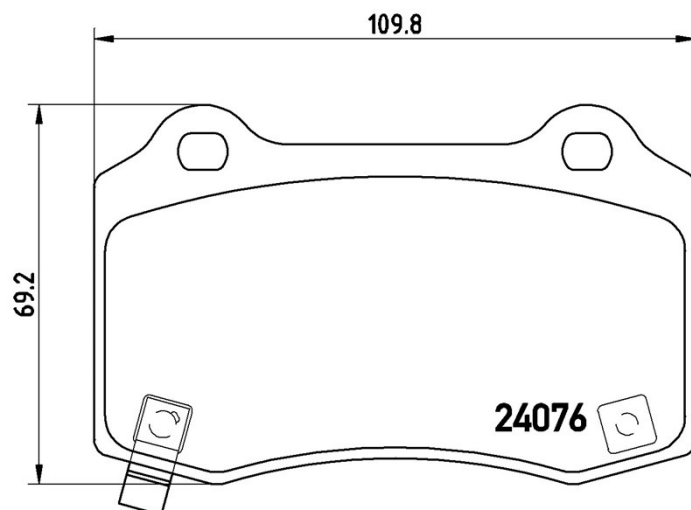

Specificații tehnice plăcuțe

Osie
Posterioară

WVA
24076

Lățime
109,8 mm

Grosime
14,8 mm

Înălțime
69,2 mm

Sistem de frânare
Brembo

Accesorii

Sezor uzură
Acustic

Cod EAN
8020584090459

Autovehicule compatibile

CHEVROLET

Model	Tip	kW	An
CAMARO	3.6	232	01/11 12/15
CAMARO	6.2	298	09/09 12/15
CAMARO	6.2	318	09/09 12/15
CAMARO Convertible	6.2	298	01/11 -
CAMARO Convertible	6.2	318	01/11 -

CHRYSLER

Model	Tip	kW	An
300 C (LX, LE)	2.7	130	01/07 11/12
300 C (LX, LE)	2.7	142	09/04 11/12
300 C (LX, LE)	3.0 CRD	160	09/05 11/12

300 C (LX, LE)	3.0 V6 CRD	155	11/10 11/12
300 C (LX, LE)	3.5	183	09/04 11/12
300 C (LX, LE)	3.5 AWD	186	09/04 12/10
300 C (LX, LE)	5.7	268	09/08 -
300 C (LX, LE)	5.7	256	12/09 11/12
300 C (LX, LE)	5.7	265	05/09 12/10
300 C (LX, LE)	5.7	250	09/04 12/08
300 C (LX, LE)	6.1 SRT8	317	06/05 11/12
300 C Touring (LX, LE)	2.7	130	01/07 12/10
300 C Touring (LX, LE)	2.7	142	09/04 12/10
300 C Touring (LX, LE)	3.0 CRD	160	09/05 12/10
300 C Touring (LX, LE)	3.5	183	09/04 12/10
300 C Touring (LX, LE)	5.7	250	09/04 12/10
300 C Touring (LX, LE)	6.1 SRT8	317	06/05 12/10
300C	3.6	218	01/11 -
300C	3.6	215	07/11 -
300C	3.6	210	09/11 -
300C	5.7	271	09/10 -
300C	5.7 AWD	271	09/10 -
DODGE			
Model	Tip	kW	An
CHALLENGER Coupe	3.6 Flexfuel	227	09/10 -
CHALLENGER Coupe	6.2 SRT Hellcat	527	09/14 -
CHALLENGER Coupe	6.4	361	09/14 -
CHALLENGER Coupe	6.4 SRT8	351	01/11 -
CHALLENGER Coupe	6.4 SRT8	346	08/11 -
CHARGER	6.2 SRT Hellcat	527	09/14 -
CHARGER	6.4 SRT8	351	09/11 -
CHARGER	6.4 SRT8	362	09/14 -
CHARGER	6.1 SRT8	317	09/05 12/10
MAGNUM Estate	6.1 SRT8	317	09/05 12/08

JEEP

Model	Tip	kW	An
GRAND CHEROKEE III (MH, WK)	3.7 V6 4x4	148	01/08 12/10
GRAND CHEROKEE III (MH, WK)	4.7 V8 4x4	223	09/07 02/10
GRAND CHEROKEE III (MH, WK)	6.1 SRT8 4x4	313	03/06 12/10
GRAND CHEROKEE III (MH, WK)	6.1 SRT8 RWD	313	03/06 05/10