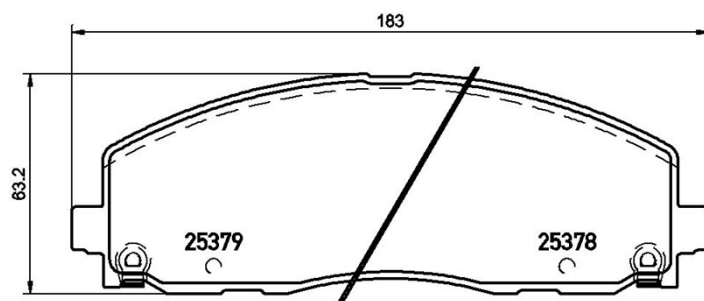

Plăcuțe de frână P 11 035

 **brembo**
AFTERMARKET

Specificații tehnice plăcuțe

Osie
Anterioară

WVA
25378, 25379

Lățime
183 mm

Grosime
18,1 mm

Înălțime
63,2 mm

Sistem de frânare
Akebono

Accesorii
Cu accesorii

Sezor uzură
Acustic

Cod EAN
8020584102893

 **brembo**

Autovehicule compatibile

CHRYSLER

Model	Tip	kW	An
GRAND VOYAGER V (RT)	2.8 CRD	132	09/12 -
GRAND VOYAGER V (RT)	2.8 CRD	120	10/07 -
GRAND VOYAGER V (RT)	2.8 CRD	120	10/07 -
GRAND VOYAGER V (RT)	3.3	125	01/08 -
GRAND VOYAGER V (RT)	3.6	208	02/11 -
GRAND VOYAGER V (RT)	3.6	211	02/11 -
GRAND VOYAGER V (RT)	3.8	142	10/07 -
GRAND VOYAGER V (RT)	3.8	148	10/07 -