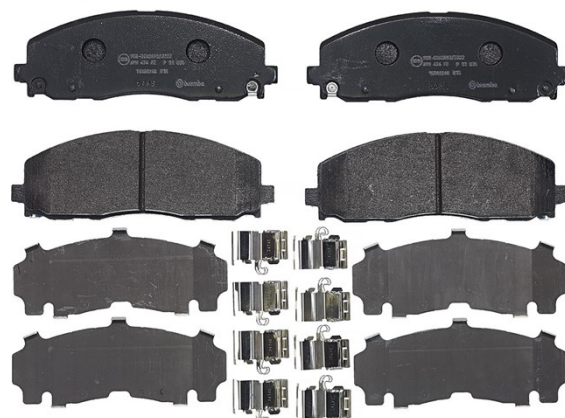

Plăcuțe de frână P 11 035

 **brembo**
AFTERMARKET

Specificații tehnice plăcuțe

Osie
Anterioară

WVA
25378, 25379

Lățime
183 mm

Grosime
18,1 mm

Înălțime
63,2 mm

Sistem de frânare
Akebono

Accesorii
Cu accesorii

Sezor uzură
Acustic

Cod EAN
8020584102893

 **brembo**

Autovehicule compatibile

CHRYSLER

Model	Tip	kW	An
GRAND VOYAGER V (RT)	2.8 CRD	132	09/12 -
GRAND VOYAGER V (RT)	2.8 CRD	120	10/07 -
GRAND VOYAGER V (RT)	2.8 CRD	120	10/07 -
GRAND VOYAGER V (RT)	3.3	125	01/08 -
GRAND VOYAGER V (RT)	3.6	208	02/11 -
GRAND VOYAGER V (RT)	3.6	211	02/11 -
GRAND VOYAGER V (RT)	3.8	142	10/07 -
GRAND VOYAGER V (RT)	3.8	148	10/07 -

DODGE

Model	Tip	kW	An
GRAND CARAVAN	3.3	127	06/07 -
GRAND CARAVAN	3.6	211	09/10 -
JOURNEY	3.6 AWD	206	05/13 -

JOURNEY	3.6 Flexfuel AWD	211	09/10 -
FIAT			
Model	Tip	kW	An
FREEMONT (345_)	2.0 JTD	100	08/11 -
FREEMONT (345_)	2.0 JTD	103	08/11 -
FREEMONT (345_)	2.0 JTD	120	08/11 -
FREEMONT (345_)	2.0 JTD	125	08/11 -
FREEMONT (345_)	2.0 JTD 4x4	120	08/11 -
FREEMONT (345_)	2.0 JTD 4x4	125	08/11 -
FREEMONT (345_)	2.4	125	08/11 -
FREEMONT (345_)	2.4	129	08/12 -
FREEMONT (345_)	3.6	206	08/11 -
FREEMONT (345_)	3.6 4x4	206	08/11 -

JEEP			
Model	Tip	kW	An
WRANGLER IV (JL)	2.0 T-GDi (JL72, JL74)	199	11/17 -

LANCIA			
Model	Tip	kW	An
VOYAGER MPV (404_)	2.8 CRD	131	07/12 12/14
VOYAGER MPV (404_)	2.8 CRD	130	08/13 12/14
VOYAGER MPV (404_)	2.8 CRD	120	09/11 12/14
VOYAGER MPV (404_)	3.6 V6	208	09/11 12/14