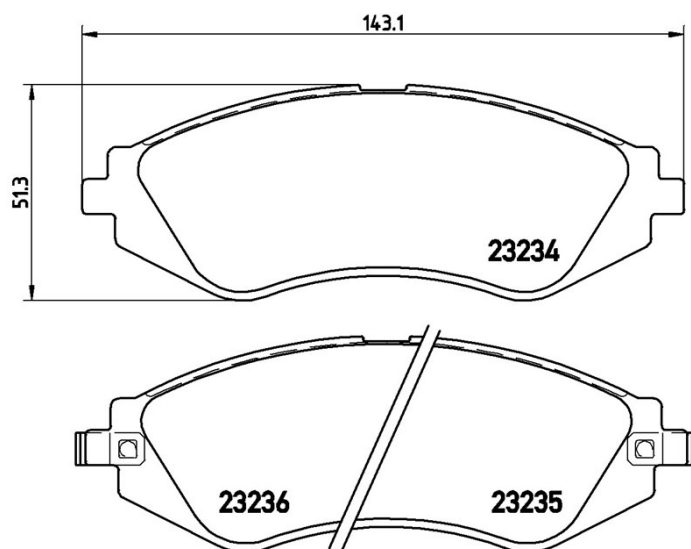

Specificații tehnice plăcuțe

Osie
Anterioară

WVA
23234, 23235, 23236

Lățime
143,1 mm

Grosime
16,9 mm

Înălțime
51,3 mm

Sistem de frânare
Akebono

Accesorii

Sezor uzură
Acustic

Cod EAN
8020584050552

Autovehicule compatibile

CHEVROLET

Model	Tip	kW	An
AVEO / KALOS Hatchback (T200)	1.2	53	01/04 05/08
AVEO / KALOS Saloon (T200)	1.5	63	10/04 05/06
LACETTI (J200)	1.4 16V	70	03/05 -
LACETTI (J200)	1.6	80	03/05 -
LACETTI (J200)	1.8	90	03/05 -
LACETTI (J200)	1.8	67	03/05 12/09
LACETTI (J200)	1.8	89	08/05 -
LACETTI (J200)	2.0 D	89	01/07 -
LACETTI Estate (J200)	1.6	80	03/05 -
LACETTI Estate (J200)	1.6 LPG	80	06/09 12/11