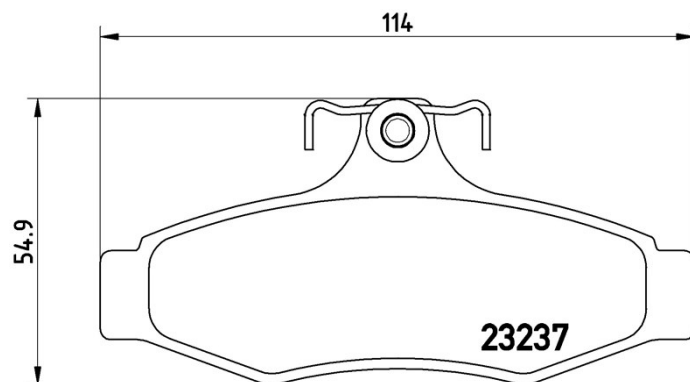

Plăcuțe de frână P 15 005

brembo
AFTERMARKET

Specificații tehnice plăcuțe

Oșie
Anterioară, Posterioară

WVA
23237

Lățime
114 mm

Grosime
14,5 mm

Înălțime
54,9 mm

Sistem de frânare
Lucas

Accesorii
Cu șuruburi cu șuruburi de frână

Sezor uzură
Fără

Cod EAN
8020584050583

brembo

Autovehicule compatibile

CHEVROLET

Model	Tip	kW	An
NUBIRA Estate	1.6	80	03/05 12/11
NUBIRA Estate	1.8	90	03/05 12/09
NUBIRA Estate	1.8	89	08/05 12/11
NUBIRA Estate	2.0	88	01/05 09/07
NUBIRA Estate	2.0 D	89	01/07 12/11
NUBIRA Saloon	1.4	69	01/05 12/07
NUBIRA Saloon	1.4	70	01/06 12/08
NUBIRA Saloon	1.6	80	03/05 12/11
NUBIRA Saloon	1.8	89	01/06 09/07
NUBIRA Saloon	1.8	90	03/05 12/09
NUBIRA Saloon	2.0	88	01/05 09/07
NUBIRA Saloon	2.0 D	89	01/05 12/11