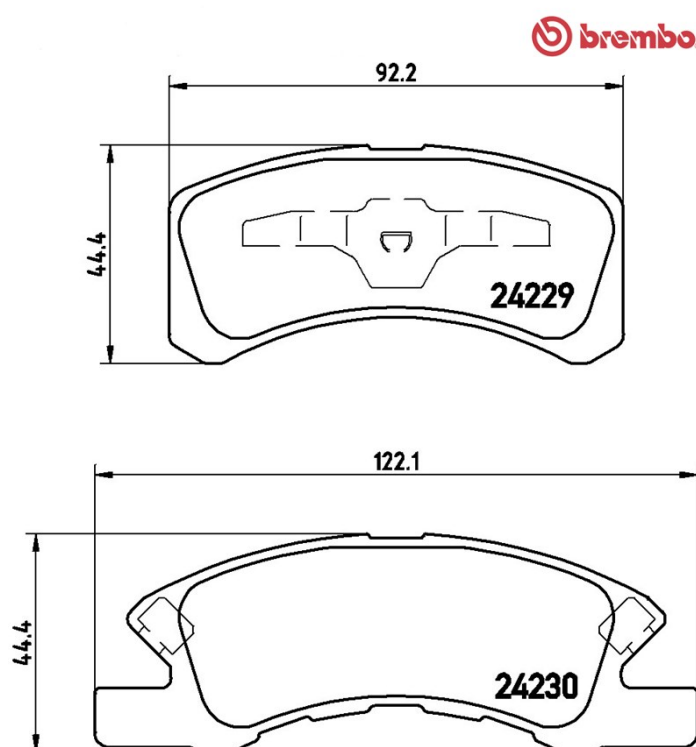

Plăcuțe de frână P 16 011

Specificații tehnice plăcuțe

Osie
Anterioară

WWA
24229, 24230

Lățime
92,2 - 122,1 mm

Grosime
15,3 mm

Înălțime
44,4 mm

Sistem de frânare
Akebono

Accesorii

Sezor uzură
Acustic

Cod EAN
8020584060216

Autovehicule compatibile

DAIHATSU

Model	Tip	kW	An
CUORE VI (L251, L250_, L260_)	0.7	35	03/03 -
CUORE VI (L251, L250_, L260_)	0.7	43	03/03 -
CUORE VI (L251, L250_, L260_)	0.7	47	03/03 -
CUORE VI (L251, L250_, L260_)	0.7 All-wheel Drive	43	03/03 -
CUORE VI (L251, L250_, L260_)	0.7 Turbo Avy All-wheel Drive	47	03/03 -
CUORE VI (L251, L250_, L260_)	1.0	43	05/03 -
CUORE VII (L275_, L285_, L276_)	1.0	51	04/07 -

VIVA	0.66	35	07/07 -
VIVA	0.8	39	07/07 -
VIVA	1.0	45	07/07 -

SUBARU

Model	Tip	kW	An
LUCRA (L4_)	0.7 (L455F)	43	04/10 07/11
LUCRA (L4_)	0.7 (L455F)	38	07/11 -
PLEO (L275, L285)	0.7	43	04/10 -
PLEO (L275, L285)	0.7 AWD	38	04/10 -
PLEO (L275, L285)	0.7 AWD	43	04/10 -
PLEO PLUS	0.7	36	01/12 -
PLEO PLUS	0.7 AWD	36	01/12 -
PLEO VAN	0.7	43	04/10 -
PLEO VAN	0.7 AWD	43	04/10 -

TOYOTA

Model	Tip	kW	An
PIXIS EPOCH (LA3_)	0.7 (L300A)	36	07/14 06/17
PIXIS EPOCH (LA3_)	0.7 (LA300A)	38	05/12 07/14
PIXIS EPOCH (LA3_)	0.7 4WD (L310A)	36	07/14 06/17
PIXIS EPOCH (LA3_)	0.7 4WD (LA310A)	38	05/12 07/14
PIXIS SPACE (L58_A, L57_A)	0.7	38	10/11 -
PIXIS SPACE (L58_A, L57_A)	0.7	47	10/11 -
PIXIS SPACE (L58_A, L57_A)	0.7 4WD	38	10/11 -
PIXIS SPACE (L58_A, L57_A)	0.7 4WD	47	10/11 -