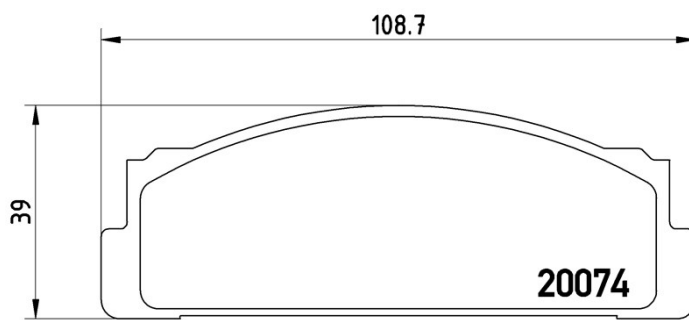

Plăcuțe de frână P 23 002

Specificații tehnice plăcuțe

Osie
Posterioară

WVA
20074

Lățime
108,7 mm

Grosime
10 mm

Înălțime
39 mm

Sistem de frânare
Bendix

Accesorii

Sezor uzură
Fără

Cod EAN
8020584050729

Autovehicule compatibile

FIAT				
Model	Tip	kW	An	
132 (132_)	1.6	72	01/76 12/82	
132 (132_)	1.6	66	03/77 12/81	
132 (132_)	1.6	72	04/72 01/76	
132 (132_)	1.6	65	05/77 09/82	
132 (132_)	1.7 GLS (A1)	79	04/74 12/75	
132 (132_)	1.7 GLS (A1)	82	11/75 01/77	
132 (132_)	1.7 Special (A1)	77	04/72 01/74	
132 (132_)	2.0	83	01/76 06/81	
ARGENTA (132_)	1600	72	04/81 12/85	
ARGENTA (132_)	1600 i.e	66	04/81 12/85	
ARGENTA (132_)	2000	83	06/78 12/85	
ARGENTA (132_)	2000 i.e.	90	06/81 07/86	
ARGENTA (132_)	2000 Volumex	99	06/84 07/85