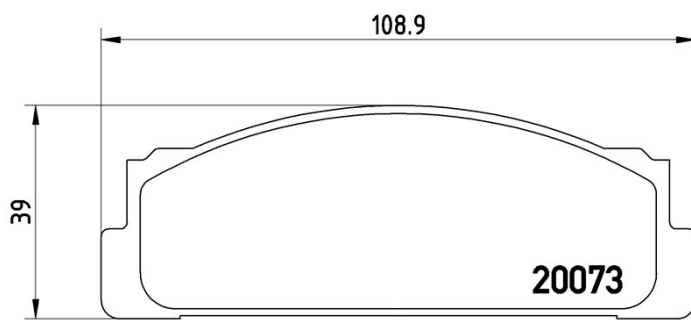

Specificații tehnice plăcuțe

Osie
Anterioară

WVA
20073

Lățime
108,9 mm

Grosime
17,3 mm

Înălțime
39 mm

Sistem de frânare
Bendix

Accesorii

Sezor uzură
Fără

Cod EAN
8020584050736

Autovehicule compatibile

AUTOBIANCHI

Model	Tip	kW	An
A 112	0.9	33	01/76 12/78
A 112	0.9	32	10/69 12/72
A 112	0.9 E	34	01/73 12/77
A 112	0.9 Junior	31	07/75 12/85
A 112	1.0 Abarth	51	01/74 12/84
A 112	1.0 Abarth	43	09/71 12/75
A 112	1.0 E,Elite,LX	35	11/77 12/85

FIAT

Model	Tip	kW	An
127 (127_)	0.9	29	06/71 05/83
127 (127_)	0.9 (127A)	33	09/71 12/84
127 (127_)	1.0	37	04/77 12/86
127 (127_)	1.0 Sport	51	07/78 02/82