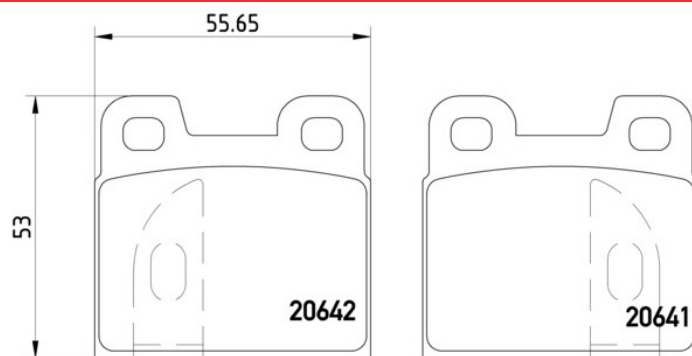

Specificații tehnice plăcuțe

Osie
Posterioară

WVA
20641,20642

Lățime
55,9 mm

Grosime
15 mm

Înălțime
53 mm

Sistem de frânare
Teves

Accesorii

Sezor uzură
Fără

Cod EAN

8020584050743

Autovehicule compatibile

ALFA ROMEO

Model	Tip	kW	An
ALFETTA (116_)	1.6 (116.B1A)	79	01/75 12/84
ALFETTA (116_)	1.8	85	07/74 12/77
ALFETTA (116_)	1.8	89	10/79 12/84
ALFETTA (116_)	1.8 (116.B2)	90	10/79 12/84
ALFETTA (116_)	2.0 (116.55F, 116.56F, 116.55N, 116.56N)	97	07/78 12/84
ALFETTA (116_)	2.0 (116.55G, 116.56G)	89	03/77 02/80
ALFETTA (116_)	2.0 TD (116.BA)	60	10/79 03/83
ALFETTA GT (116_)	1.6	79	01/76 09/82
ALFETTA GT (116_)	1.8	85	01/74 12/76
ALFETTA GT (116_)	1.8	89	01/74 12/76
ALFETTA GT (116_)	2.0	96	06/77 12/84
GIULIETTA (116_)	1.3 (116.44A)	66	10/77 06/83
GIULIETTA (116_)	1.6 (116.50B)	79	10/77 04/85
GIULIETTA (116_)	1.8 (116.AA, 116.AB)	90	04/79 04/85
GIULIETTA (116_)	2.0 (116.A1A)	96	06/80 04/85
GIULIETTA (116_)	2.0 TD	61	01/83 12/85
GTV (116_)	2.0	96	07/78 01/86