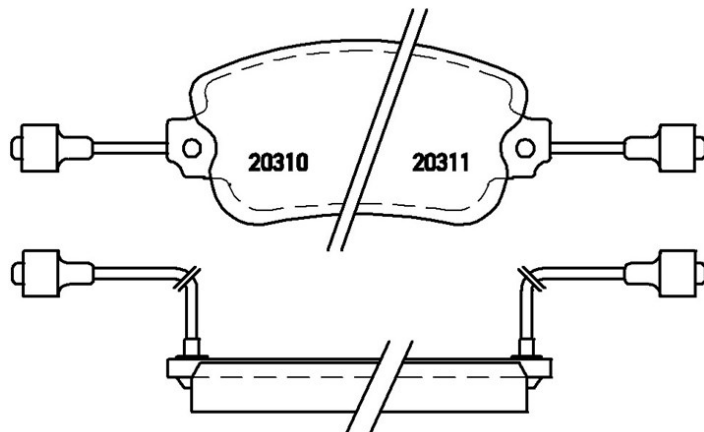

Plăcuțe de frână P 23 007

 **brembo**
AFTERMARKET

Specificații tehnice plăcuțe

Osie
Anterioară

WVA
20292, 20310, 20311

Lățime
108,9 mm

Grosime
17 mm

Înălțime
45,5 mm

Sistem de frânare
Bendix

Accesorii

Sezor uzură
Electric

Cod EAN
8020584050774

 **brembo**

Autovehicule compatibile

LANCIA

Model	Tip	kW	An
BETA H.P.E. (828_)	1600 (828BF0)	74	08/80 09/84
BETA H.P.E. (828_)	2000	85	04/79 09/84
BETA H.P.E. (828_)	2000	88	05/76 05/78
BETA H.P.E. (828_)	2000 i.e.	90	05/81 09/84
BETA H.P.E. (828_)	2000 Volumex	99	07/83 09/84
BETA (828_)	1300 (828CB3)	61	04/76 07/82

BETA (828_)	1400 (828AB2)	66	08/73 07/76
BETA (828_)	1600 (828CB0, 828AB0)	74	08/73 07/82
BETA (828_)	1800 (828AB1)	81	08/73 07/76
BETA (828_)	2000 (828CB1)	88	04/76 07/78
BETA (828_)	2000 (828CB1)	85	07/78 07/82
BETA Coupe (828_)	1300 (828BC3)	62	12/81 12/84
BETA Coupe (828_)	1600 (828BC0)	74	04/76 12/84
BETA Coupe (828_)	2000	88	04/76 12/84
BETA Coupe (828_)	2000 (828BC_)	85	01/81 12/84
BETA Coupe (828_)	2000 i.e.	90	12/81 12/84
BETA Coupe (828_)	2000 VX	99	07/83 12/84
BETA Spider (828_)	1600 (828BS0)	74	05/76 10/86
BETA Spider (828_)	2000 (828BS1)	85	04/79 10/86
BETA Spider (828_)	2000 (828BS1)	88	05/76 11/79
TREVI (828_)	1600 (828DB03)	74	05/80 01/87
TREVI (828_)	2000 i.e.	90	05/80 01/87
TREVI (828_)	2000 Volumex (828DB17)	99	08/83 05/85