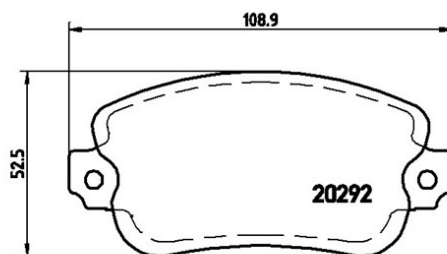

Plăcuțe de frână P 23 007

 **brembo**
AFTERMARKET

Specificații tehnice plăcuțe

Osie
Anterioară

WVA
20292, 20310, 20311

Lățime
108,9 mm

Grosime
17 mm

Înălțime
45,5 mm

Sistem de frânare
Bendix

Accesorii

Sezor uzură
Electric

Cod EAN
8020584050774

 **brembo**

Autovehicule compatibile

LANCIA

Model	Tip	kW	An
BETA H.P.E. (828_)	1600 (828BF0)	74	08/80 09/84
BETA H.P.E. (828_)	2000	85	04/79 09/84
BETA H.P.E. (828_)	2000	88	05/76 05/78
BETA H.P.E. (828_)	2000 i.e.	90	05/81 09/84
BETA H.P.E. (828_)	2000 Volumex	99	07/83 09/84
BETA (828_)	1300 (828CB3)	61	04/76 07/82

BETA (828_)	1400 (828AB2)	66	08/73 07/76
BETA (828_)	1600 (828CB0, 828AB0)	74	08/73 07/82
BETA (828_)	1800 (828AB1)	81	08/73 07/76
BETA (828_)	2000 (828CB1)	88	04/76 07/78
BETA (828_)	2000 (828CB1)	85	07/78 07/82
BETA Coupe (828_)	1300 (828BC3)	62	12/81 12/84
BETA Coupe (828_)	1600 (828BC0)	74	04/76 12/84
BETA Coupe (828_)	2000	88	04/76 12/84
BETA Coupe (828_)	2000 (828BC_)	85	01/81 12/84
BETA Coupe (828_)	2000 i.e.	90	12/81 12/84
BETA Coupe (828_)	2000 VX	99	07/83 12/84
BETA Spider (828_)	1600 (828BS0)	74	05/76 10/86
BETA Spider (828_)	2000 (828BS1)	85	04/79 10/86
BETA Spider (828_)	2000 (828BS1)	88	05/76 11/79
TREVI (828_)	1600 (828DB03)	74	05/80 01/87
TREVI (828_)	2000 i.e.	90	05/80 01/87
TREVI (828_)	2000 Volumex (828DB17)	99	08/83 05/85