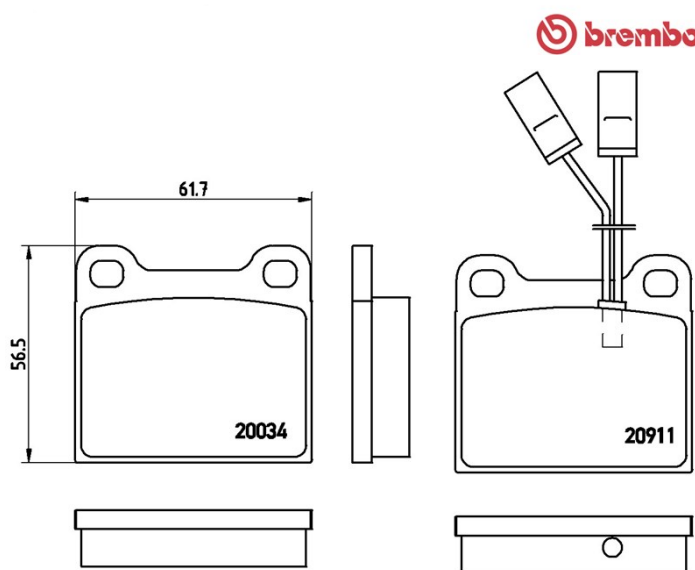

Specificații tehnice plăcuțe

Osie
Anterioară

WVA
20034, 20911

Lățime
61 mm

Grosime
15 mm

Înălțime
56,5 mm

Sistem de frânare
Teves

Accesorii

Sezor uzură
Electric

Cod EAN
8020584050828

Autovehicule compatibile

ALFA ROMEO

Model	Tip	kW	An
75 (162B_)	1.6	76	05/85 09/89
75 (162B_)	1.6 (162.B2B, 162.B2C)	81	05/85 09/89
75 (162B_)	1.6 Cat (162.B2B, 162.B2C)	81	05/89 02/92
75 (162B_)	1.8 (162.B1A, 162.B1B)	85	09/85 06/89
75 (162B_)	1.8 (162.B1H)	90	08/89 02/92
75 (162B_)	1.8 (162.B1H)	95	08/89 02/92
75 (162B_)	1.8 (162.B1L, 162.B1F)	88	09/88 02/92
75 (162B_)	1.8 Turbo i.e. (162.B1E)	114	02/86 01/90
ALFETTA (116_)	1.6 (116.B1A)	79	01/75 12/84
ALFETTA (116_)	1.8	89	10/79 12/84

ALFETTA (116_)	1.8 (116.B2)	90	10/79 12/84
ALFETTA (116_)	2.0 (116.55F, 116.56F, 116.55N, 116.56N)	97	07/78 12/84
ALFETTA (116_)	2.0 TD (116.BA)	60	10/79 03/83
ALFETTA (116_)	2.4 TD (116.B3)	70	04/83 12/84
ALFETTA GT (116_)	2.0	96	06/77 12/84
ALFETTA GT (116_)	2.0	89	07/78 01/86
GIULIETTA (116_)	1.3 (116.44A)	66	10/77 06/83
GIULIETTA (116_)	1.6 (116.50B)	79	10/77 04/85
GIULIETTA (116_)	1.8 (116.AA, 116.AB)	90	04/79 04/85
GIULIETTA (116_)	1.8 Turbo	110	01/84 12/85
GIULIETTA (116_)	2.0 (116.A1A)	96	06/80 04/85
GIULIETTA (116_)	2.0 TD	61	01/83 12/85
GIULIETTA (116_)	2.0 Turbo	125	07/83 06/84
GTV (116_)	2.0	96	07/78 01/86