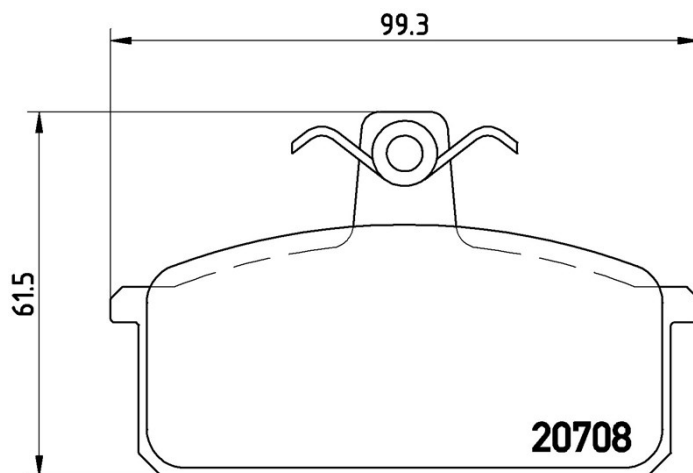

Plăcuțe de frână P 23 018

Specificații tehnice plăcuțe

Osie
Anterioară

WVA
20708

Lățime
99,3 mm

Grosime
16,5 mm

Înălțime
61,5 mm

Sistem de frânare
Lucas

Accesorii
Cu șuruburi cu șuruburi de frână

Sezor uzură
Fără

Cod EAN
8020584050880

Autovehicule compatibile

LANCIA

Model	Tip	kW	An
DELTA I (831_)	1.1 (831AB.015)	47	01/86 12/90
DELTA I (831_)	1.3	58	09/83 08/92
DELTA I (831_)	1.3 (831AB.011)	55	09/79 08/92
DELTA I (831_)	1.5 (831AB.025)	63	09/79 12/92