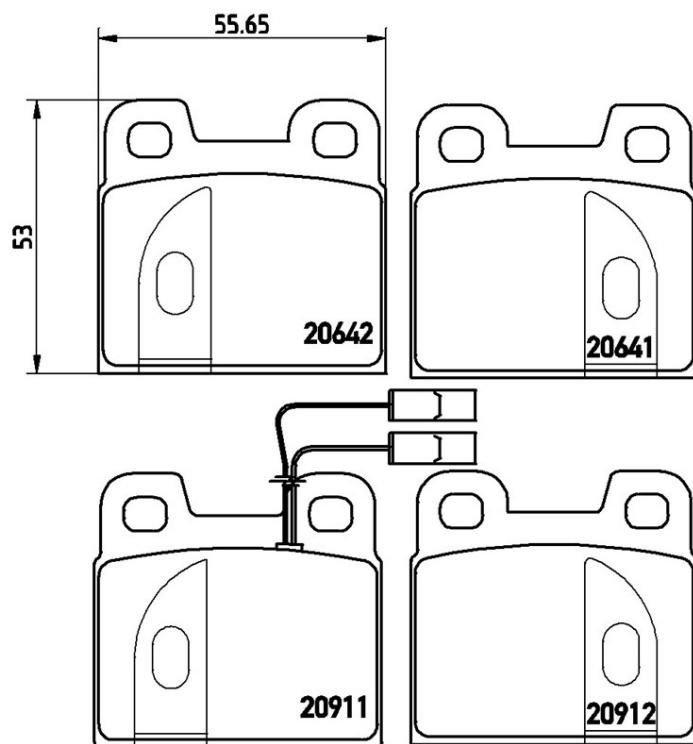

Plăcuțe de frână P 23 020

Specificații tehnice plăcuțe

Osie
Posterioară

WVA
20641, 20642, 20912

Lățime
55,7 mm

Grosime
15 mm

Înălțime
53 mm

Sistem de frânare
Teves

Accesorii

Sezor uzură
Electric

Cod EAN
8020584050903

Autovehicule compatibile

ALFA ROMEO

Model	Tip	kW	An
75 (162B_)	1.6	76	05/85 09/89
75 (162B_)	1.6 (162.B2B, 162.B2C)	81	05/85 09/89
75 (162B_)	1.6 Cat (162.B2B, 162.B2C)	81	05/89 02/92
75 (162B_)	1.8 (162.B1A, 162.B1B)	85	09/85 06/89
75 (162B_)	1.8 (162.B1H)	90	08/89 02/92
75 (162B_)	1.8 (162.B1H)	95	08/89 02/92