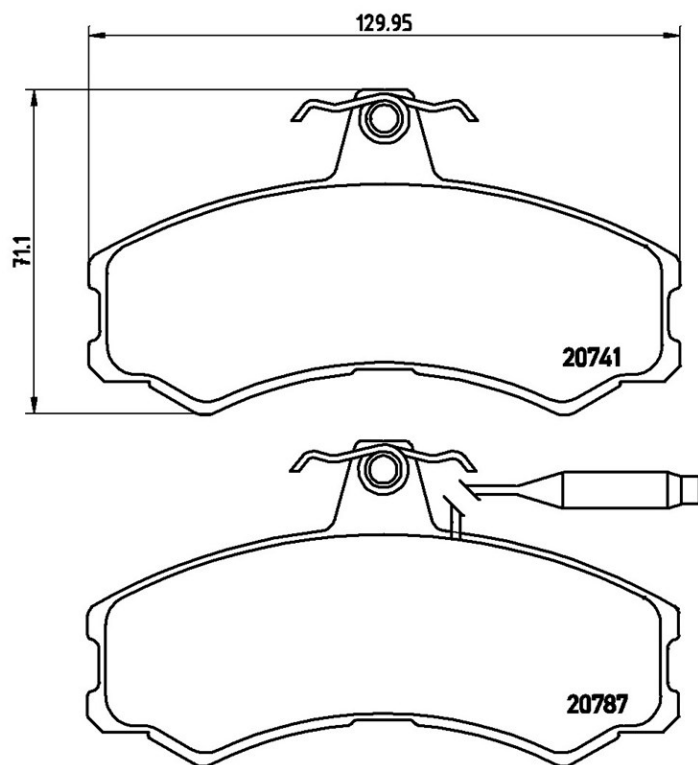

Specificații tehnice plăcuțe

Osie
Anterioară

WVA
20741, 20787

Lățime
130 mm

Grosime
19,2 mm

Înălțime
71,1 mm

Sistem de frânare
Lucas

Accesorii
Cu șuruburi cu șuruburi de frână

Sezor uzură
Electric

Cod EAN
8020584050927

Autovehicule compatibile

ALFA ROMEO

Model	Tip	kW	An
AR 6 Box (280_)	1.9 D	51	04/85 12/89
AR 6 Box (280_)	2.4 D	53	04/85 02/86
AR 6 Box (280_)	2.4 TD	68	09/86 12/89
AR 6 Box (280_)	2.5 D	55	03/86 12/89
AR 6 Bus (280_)	1.9 D	51	04/85 12/89

CITROËN