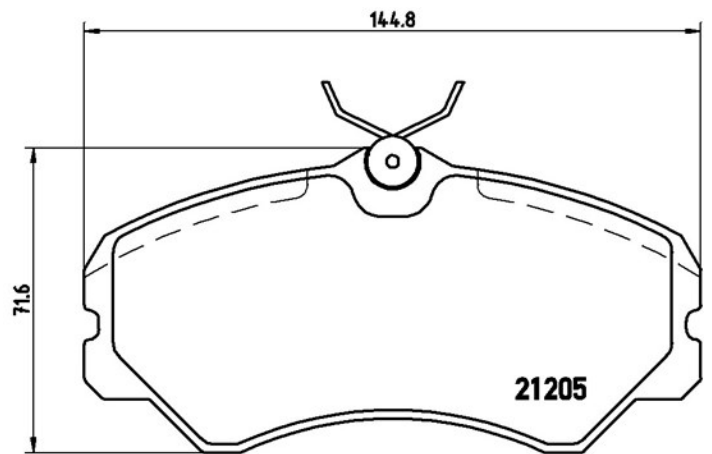

Plăcuțe de frână P 23 023

brembo
AFTERMARKET

Specificații tehnice plăcuțe

Osie
Anterioară

Lățime
144,8 mm

Înălțime
71,6 mm

Accesorii
Cu șuruburi cu șuruburi de frână

Cod EAN
8020584050934

WVA
21205, 21206

Grosime
19,4 mm

Sistem de frânare
Lucas

Sezor uzură
Electric

Autovehicule compatibile

CITROËN

Model	Tip	kW	An
C25 Box (280_, 290_)	2.5 D	55	11/81 01/94
C25 Box (280_, 290_)	2.5 D 4x4	55	11/83 12/86