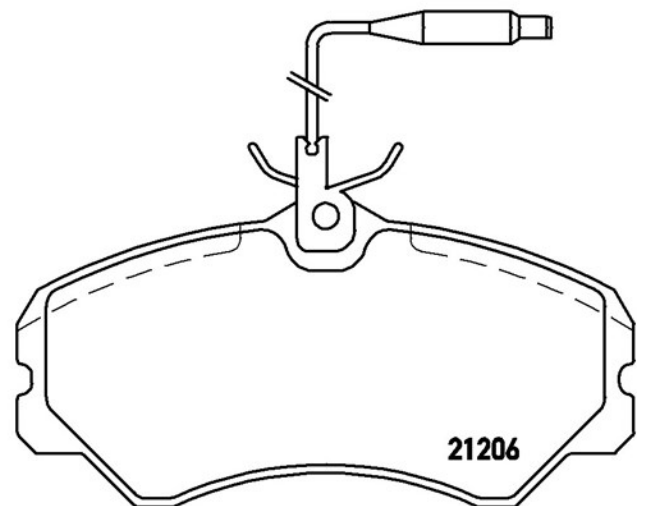

Plăcuțe de frână P 23 023

brembo
AFTERMARKET

Specificații tehnice plăcuțe

Osie
Anterioară

Lățime
144,8 mm

Înălțime
71,6 mm

Accesorii
Cu șuruburi cu șuruburi de frână

Cod EAN
8020584050934

WVA
21205, 21206

Grosime
19,4 mm

Sistem de frânare
Lucas

Sezor uzură
Electric

Autovehicule compatibile

CITROËN

Model	Tip	kW	An
C25 Box (280_, 290_)	2.5 D	55	11/81 01/94
C25 Box (280_, 290_)	2.5 D 4x4	55	11/83 12/86