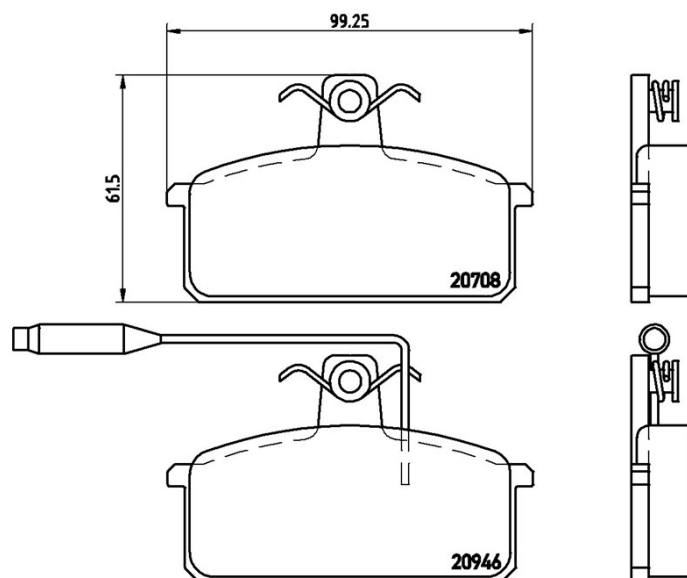

Plăcuțe de frână P 23 024

Specificații tehnice plăcuțe

Osie
Anterioară

WVA
20708, 20946

Lățime
99,3 mm

Grosime
16,5 mm

Înălțime
61,5 mm

Sistem de frânare
Lucas

Accesorii
Cu șuruburi cu șuruburi de frână

Sezor uzură
Electric

Cod EAN
8020584050941

Autovehicule compatibile

LANCIA

Model	Tip	kW	An
PRISMA (831_)	1.3	58	01/83 12/89
PRISMA (831_)	1.5	63	01/83 04/86
PRISMA (831_)	1.5	59	08/86 02/92
PRISMA (831_)	1.5	55	09/85 02/92
PRISMA (831_)	1.9 Diesel	48	01/83 02/92