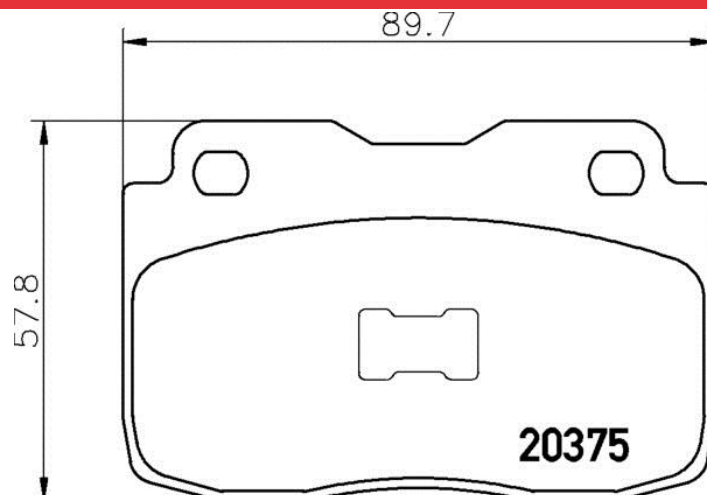

## Specificații tehnice plăcuțe

**Osie**  
Anterioară

**WWA**  
20375

**Lățime**  
mm

**Grosime**  
mm

**Înălțime**  
mm

**Sistem de frânare**  
Teves

**Accesorii**

**Sezor uzură**

**Cod EAN**

8020584050958