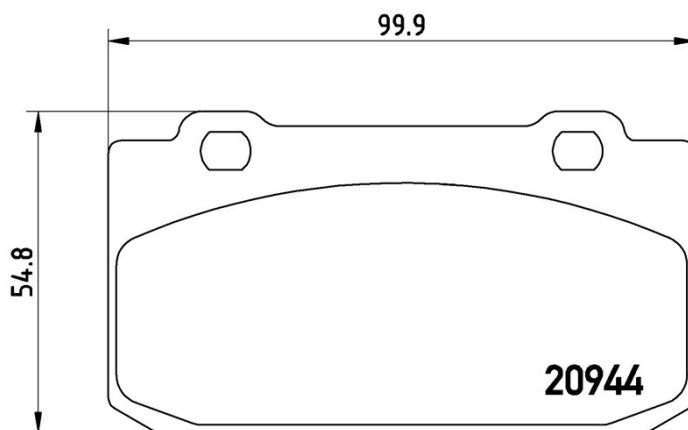

Specificații tehnice plăcuțe

Osie
Anterioară

WVA
20944

Lățime
99,9 mm

Grosime
15 mm

Înălțime
54,8 mm

Sistem de frânare
Teves

Accesorii

Sezor uzură
Fără

Cod EAN
8020584050972

Autovehicule compatibile

ALFA ROMEO

Model	Tip	kW	An
33 (905_)	1.2 (905.A)	50	06/83 12/89
33 (905_)	1.3	58	05/83 12/89
33 (905_)	1.3 (905.A1A, 905.A1C, 905.A1D, 905.A1F, 905.A1H)	63	10/84 12/89
33 (905_)	1.3 (905.A1B, 905.A1C, 905.A1G)	55	06/83 12/89
33 (905_)	1.5	70	05/83 12/93
33 (905_)	1.5 (905.A2)	75	07/86 12/89
33 (905_)	1.5 (905.A2A)	62	05/83 12/87
33 (905_)	1.5 (905.A2G)	66	06/83 12/86
33 (905_)	1.5 4x4 (905.A2)	75	07/86 12/89
33 (905_)	1.5 4x4 (905.A2)	62	11/83 12/84

33 (905_)	1.5 4x4 (905.A2A)	70	01/84 12/89
33 (905_)	1.5 4x4 (905.A2F)	66	01/85 09/86
33 (905_)	1.5 4x4 (905.A2M, 905.A2T)	77	09/86 12/89
33 (905_)	1.5 QV (905.A2N, 905.A2V)	77	06/84 12/89
33 (905_)	1.8 TD	54	01/86 06/90
33 Sportwagon (905A_)	1.4	66	01/84 12/88
33 Sportwagon (905A_)	1.5	66	09/84 12/86
33 Sportwagon (905A_)	1.5	70	09/84 12/87
33 Sportwagon (905A_)	1.5	75	12/86 12/89
33 Sportwagon (905A_)	1.5	77	12/86 12/89
33 Sportwagon (905A_)	1.5 4x4	70	09/84 12/87
33 Sportwagon (905A_)	1.5 4x4	75	12/86 12/89
33 Sportwagon (905A_)	1.5 4x4 (905.A2B, 905.A2C)	66	09/84 12/86
33 Sportwagon (905A_)	1.5 4x4 (905.A2U)	77	12/86 03/89
33 Sportwagon (905A_)	1.8 TD	62	01/86 12/89
ALFASUD Sprint (902_)	1.4	63	07/79 12/89
ALFASUD Sprint (902_)	1.5	75	01/80 12/89
ALFASUD Sprint (902_)	1.5 (902.A5)	70	07/79 01/87
ALFASUD Sprint (902_)	1.5 (902C)	77	03/82 12/88
ALFASUD Sprint (902_)	1.7	87	03/87 12/89
ALFASUD Sprint (902_)	1.7 i.e.	77	10/87 12/89
ARNA (920_)	1.2	46	03/83 12/86
ARNA (920_)	1.2 (920.AA)	44	01/85 12/86
ARNA (920_)	1.2 (920.AB, 920.AC)	50	01/85 12/86
ARNA (920_)	1.3	58	01/85 12/86
ARNA (920_)	1.3 TI (920.A1B)	63	03/83 12/86
ARNA (920_)	1.5	70	01/85 12/86