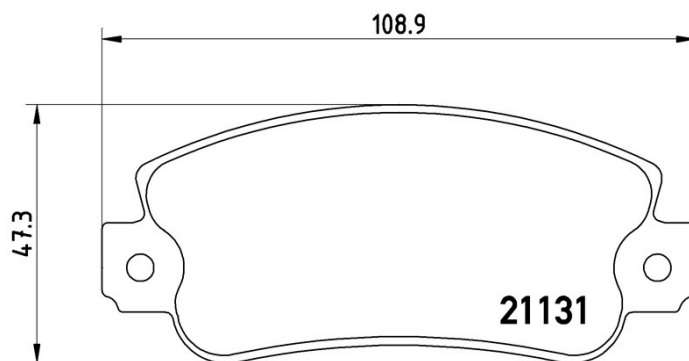

Specificații tehnice plăcuțe

Osie
Anterioară

WVA
21131

Lățime
108,9 mm

Grosime
15 mm

Înălțime
47,3 mm

Sistem de frânare
Bendix

Accesorii

Sezor uzură
Fără

Cod EAN
8020584050996

Autovehicule compatibile

ALFA ROMEO

Model	Tip	kW	An
33 (905_)	1.2 (905.A)	50	06/83 12/89
33 (905_)	1.3	58	05/83 12/89
33 (905_)	1.3 (905.A1A, 905.A1C, 905.A1D, 905.A1F, 905.A1H)	63	10/84 12/89
33 (905_)	1.3 (905.A1B, 905.A1C, 905.A1G)	55	06/83 12/89
33 (905_)	1.5	70	05/83 12/93
33 (905_)	1.5 (905.A2)	75	07/86 12/89
33 (905_)	1.5 (905.A2A)	62	05/83 12/87
33 (905_)	1.5 (905.A2G)	66	06/83 12/86
33 (905_)	1.5 4x4 (905.A2)	75	07/86 12/89
33 (905_)	1.5 4x4 (905.A2)	62	11/83 12/84
33 (905_)	1.5 4x4 (905.A2A)	70	01/84 12/89
33 (905_)	1.5 4x4 (905.A2F)	66	01/85 09/86