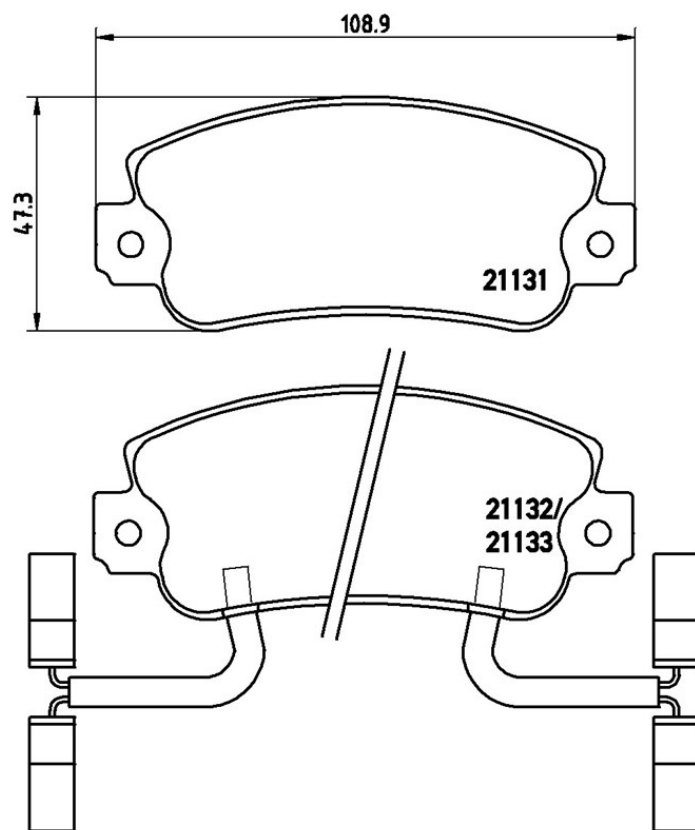

Specificații tehnice plăcuțe

Osie
Anterioară

WWA
21131,21132,21133

Lățime
108,9 mm

Grosime
15 mm

Înălțime
47,3 mm

Sistem de frânare
Bendix

Accesorii

Sezor uzură
Electric

Cod EAN
8020584051016

Autovehicule compatibile

ALFA ROMEO

| Model | Tip | kW | An |
|-----------|---|----|-------------|
| 33 (905_) | 1.2 (905.A) | 50 | 06/83 12/89 |
| 33 (905_) | 1.3 | 58 | 05/83 12/89 |
| 33 (905_) | 1.3 (905.A1A, 905.A1C, 905.A1D, 905.A1F, 905.A1H) | 63 | 10/84 12/89 |
| 33 (905_) | 1.3 (905.A1B, 905.A1C, 905.A1G) | 55 | 06/83 12/89 |
| 33 (905_) | 1.5 | 70 | 05/83 12/93 |
| 33 (905_) | 1.5 (905.A2) | 75 | 07/86 12/89 |
| 33 (905_) | 1.5 (905.A2A) | 62 | 05/83 12/87 |
| 33 (905_) | 1.5 (905.A2G) | 66 | 06/83 12/86 |
| 33 (905_) | 1.5 4x4 (905.A2) | 75 | 07/86 12/89 |
| 33 (905_) | 1.5 4x4 (905.A2) | 62 | 11/83 12/84 |
| 33 (905_) | 1.5 4x4 (905.A2A) | 70 | 01/84 12/89 |
| 33 (905_) | 1.5 4x4 (905.A2F) | 66 | 01/85 09/86 |
| 33 (905_) | 1.5 4x4 (905.A2M, 905.A2T) | 77 | 09/86 12/89 |